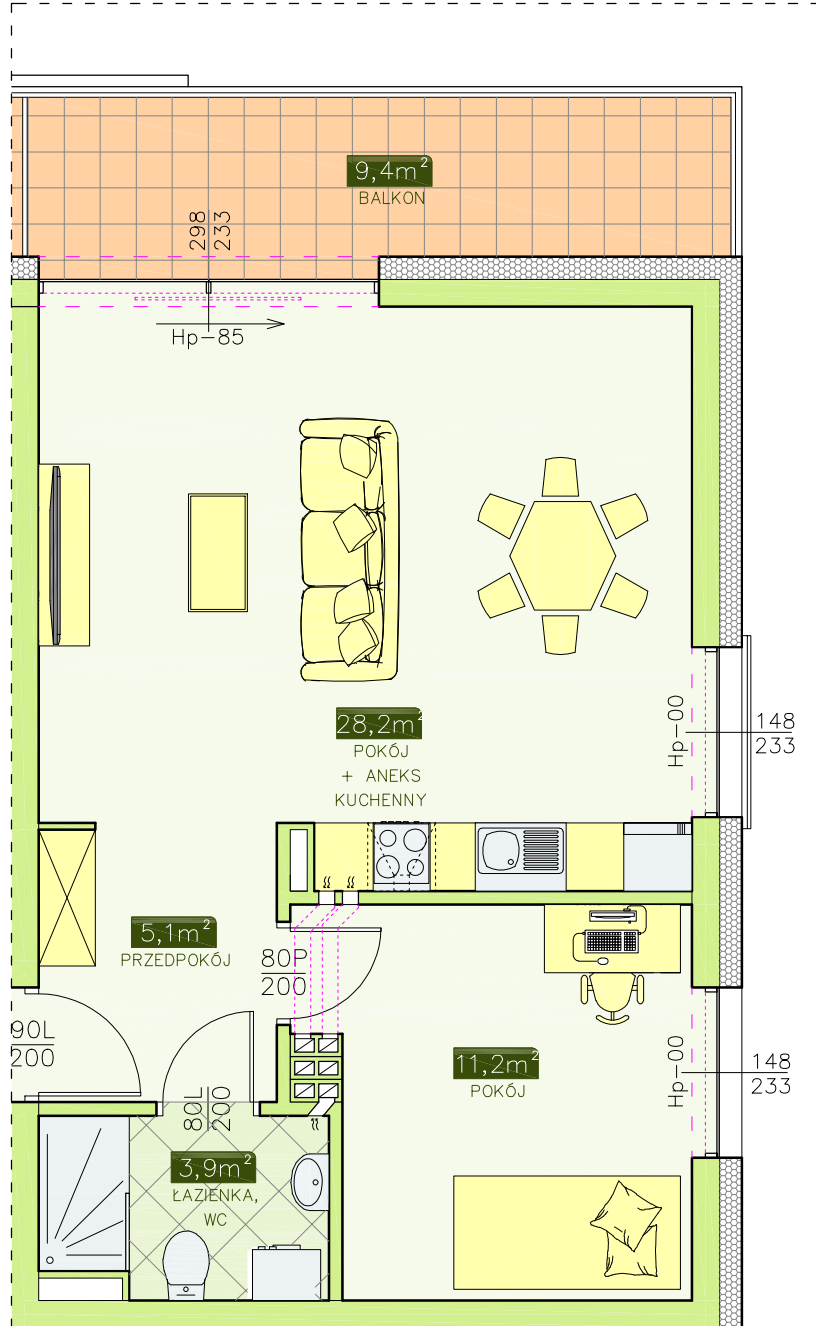

INWESTOR - ATRIUM PARK KTC DEVELOPMENT

58-160 Świebodzice, ul. Królowej Jadwigi 2/2

BUDYNEK NR 4 - MIESZKANIE NR 6 (kl. schod. B)

II PIĘTRO, 2 pok. - 48,4 m²

LOKALIZACJA
MIESZKANIA
W BUDYNKU