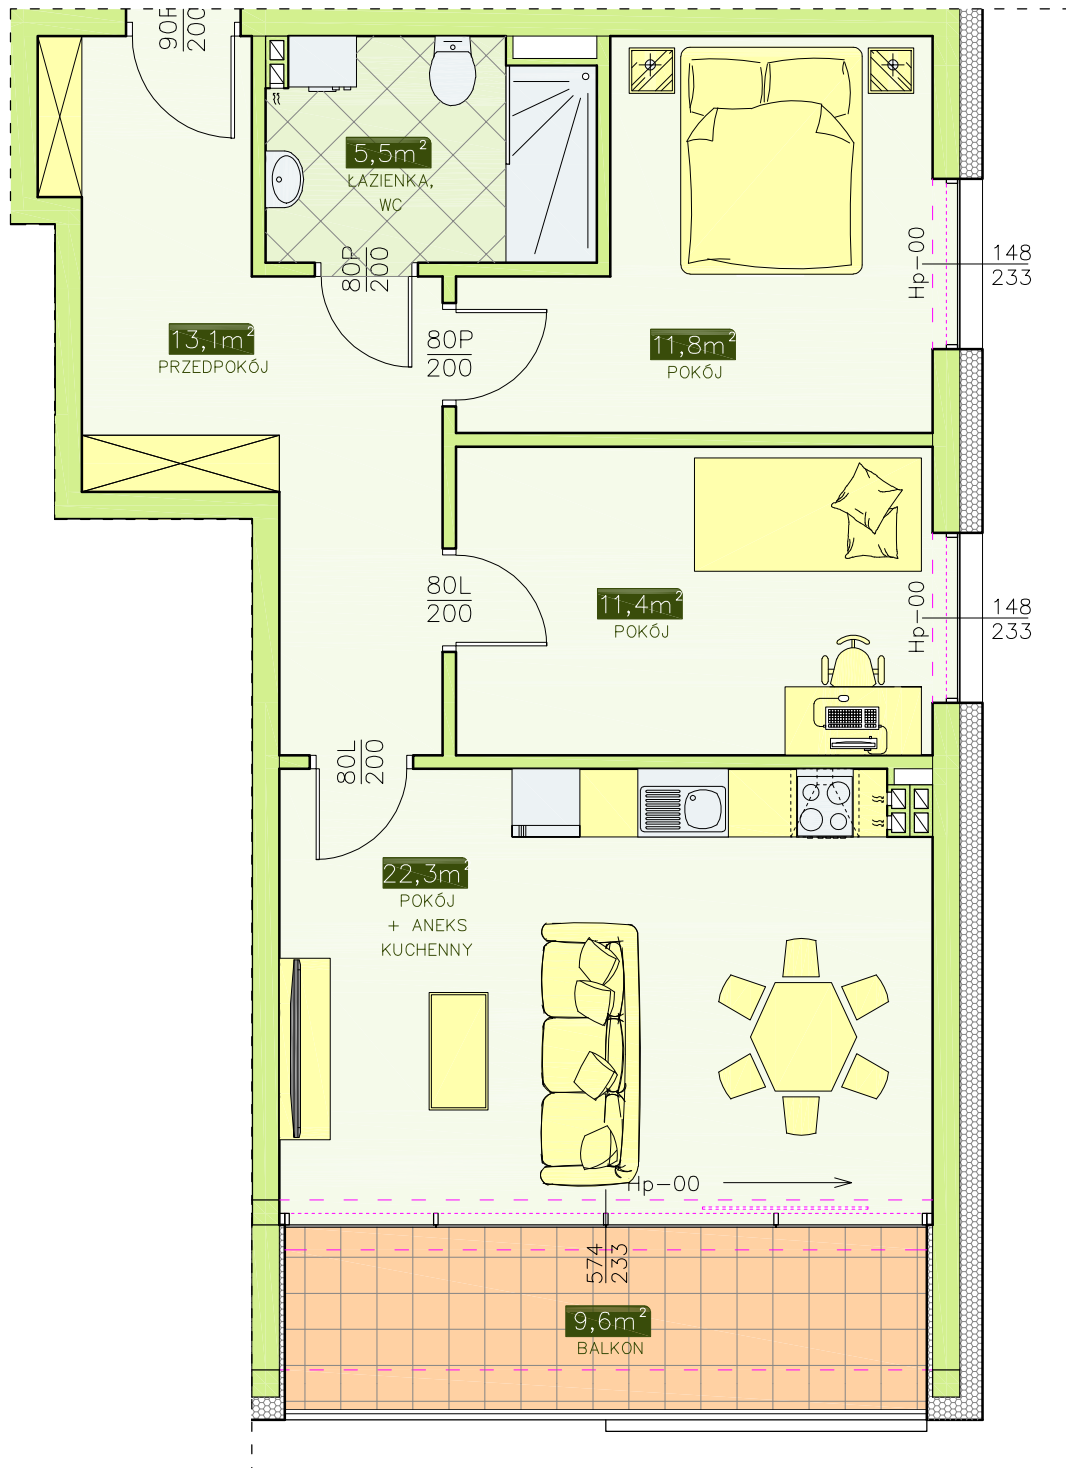

INWESTOR - ATRIUM PARK KTC DEVELOPMENT

58-160 Świebodzice, ul. Królowej Jadwigi 2/2

BUDYNEK NR 4 - MIESZKANIE NR 4 (kl. schod. B)

II PIĘTRO, 3 pok. - 64,1 m²

LOKALIZACJA
MIESZKANIA
W BUDYNKU

KLATKA SCHODOWA
"A"