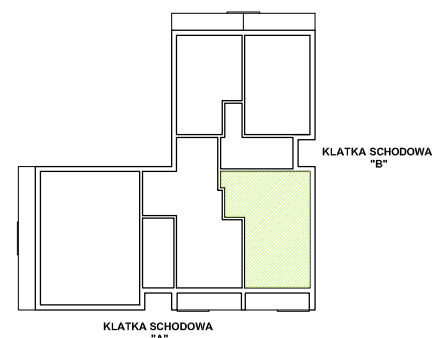

INWESTOR - ATRIUM PARK KTC DEVELOPMENT

58-160 Świebodzice, ul. Królowej Jadwigi 2/2

BUDYNEK NR 4 - MIESZKANIE NR 4 (kl. schod. B)

II PIĘTRO, 3 pok. - 64,1 m²

LOKALIZACJA
MIESZKANIA
W BUDYNKU

KLATKA SCHODOWA
"A"