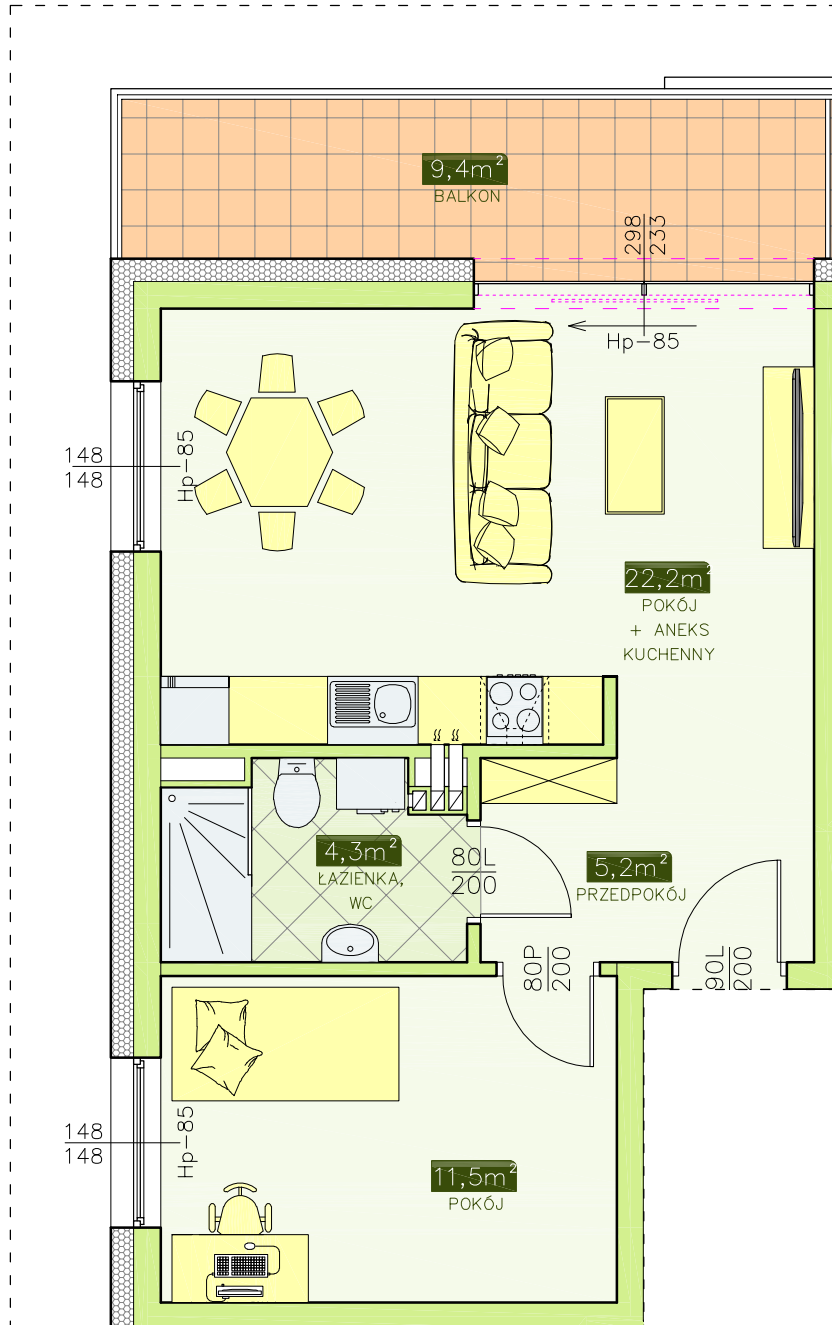

# INWESTOR - ATRIUM PARK KTC DEVELOPMENT

58-160 Świebodzice, ul. Królowej Jadwigi 2/2

BUDYNEK NR 4 - MIESZKANIE NR 2 (kl. schod. B)

I PIĘTRO, 2 pok. - 43,2 m<sup>2</sup>

LOKALIZACJA  
MIESZKANIA  
W BUDYNKU