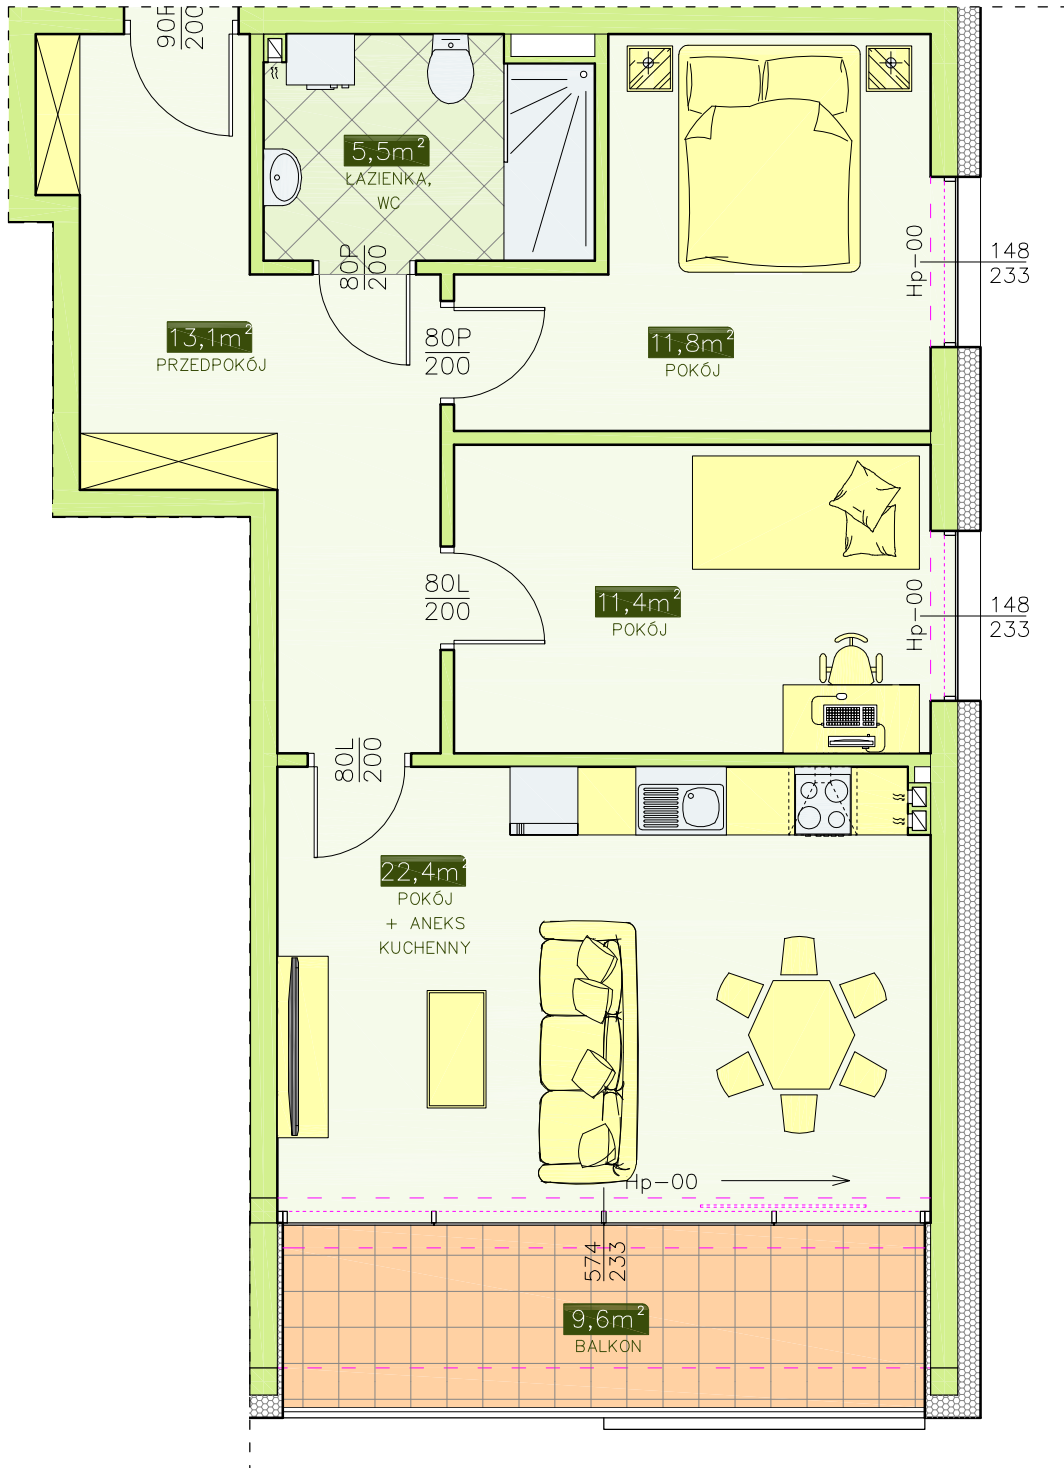

# INWESTOR - ATRIUM PARK KTC DEVELOPMENT

58-160 Świebodzice, ul. Królowej Jadwigi 2/2

BUDYNEK NR 4 - MIESZKANIE NR 1 (kl. schod. B)

I PIĘTRO, 3 pok. - 64,2 m<sup>2</sup>

LOKALIZACJA  
MIESZKANIA  
W BUDYNKU