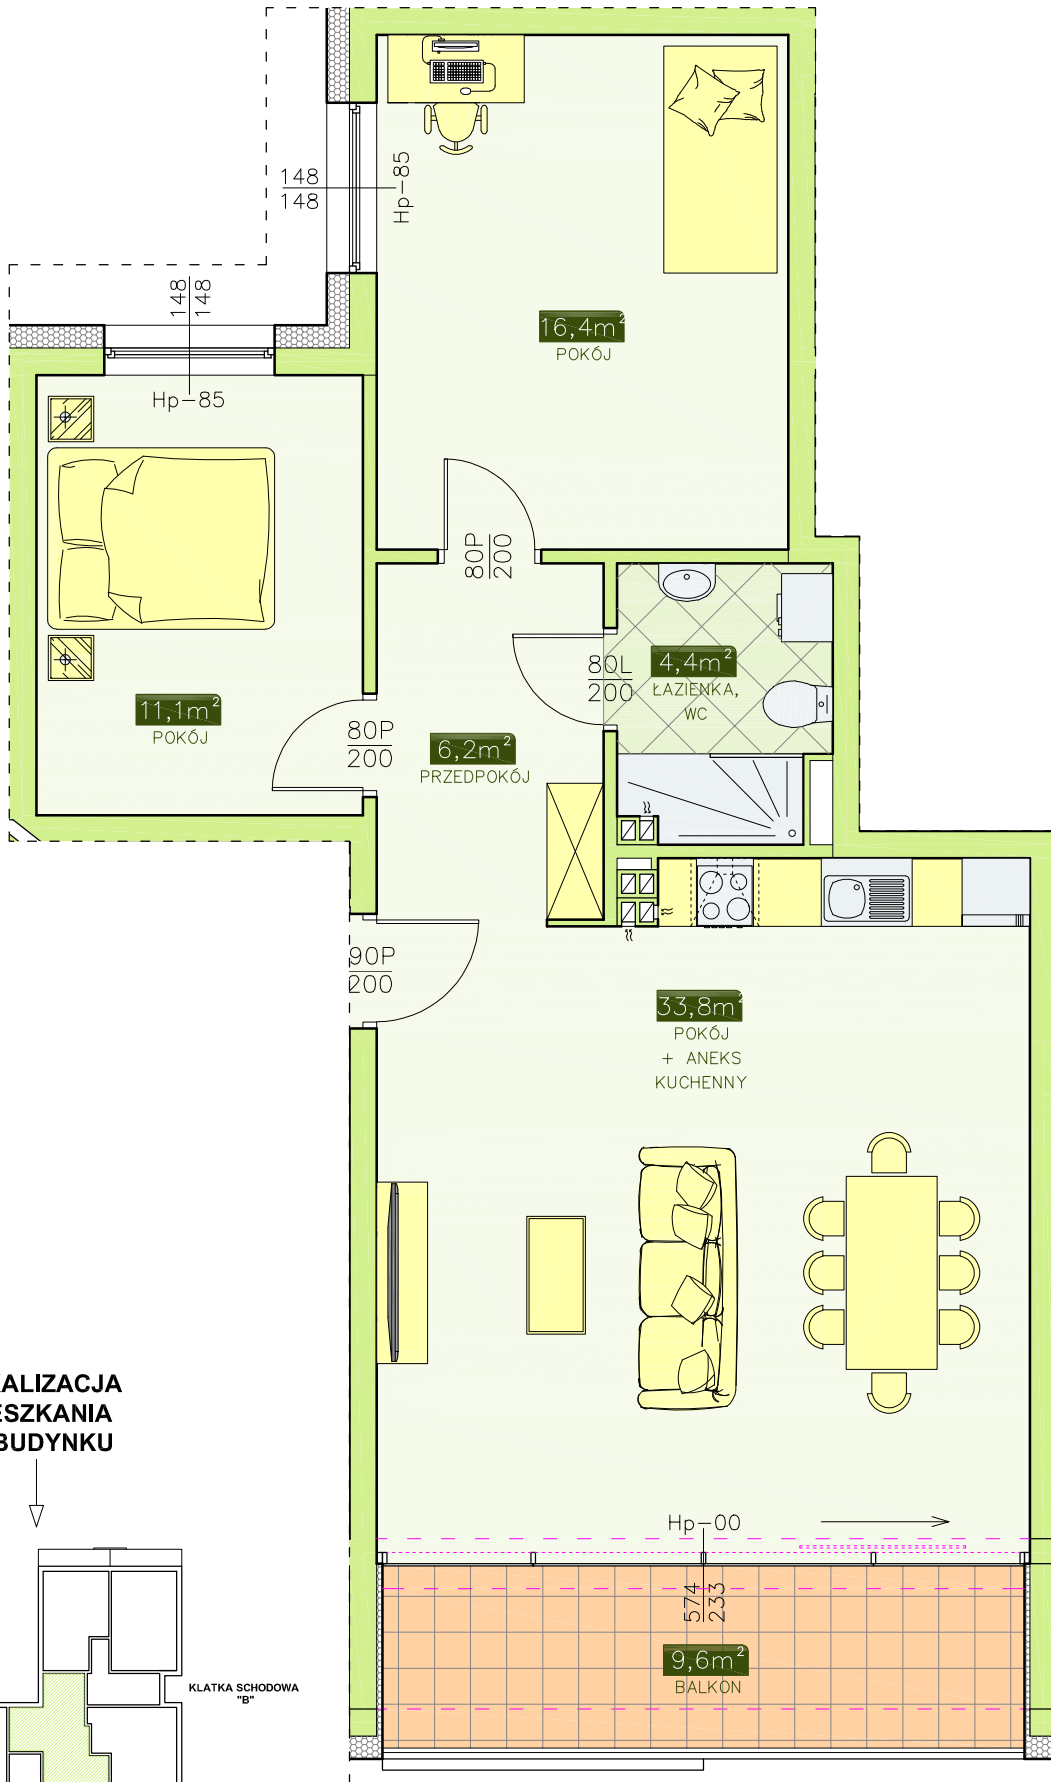

# INWESTOR - ATRIUM PARK KTC DEVELOPMENT

58-160 Świebodzice, ul. Królowej Jadwigi 2/2

BUDYNEK NR 4 - MIESZKANIE NR 4 (kl. schod. A)

II PIĘTRO, 3 pok. - 71,9 m<sup>2</sup>

LOKALIZACJA  
MIESZKANIA  
W BUDYNKU