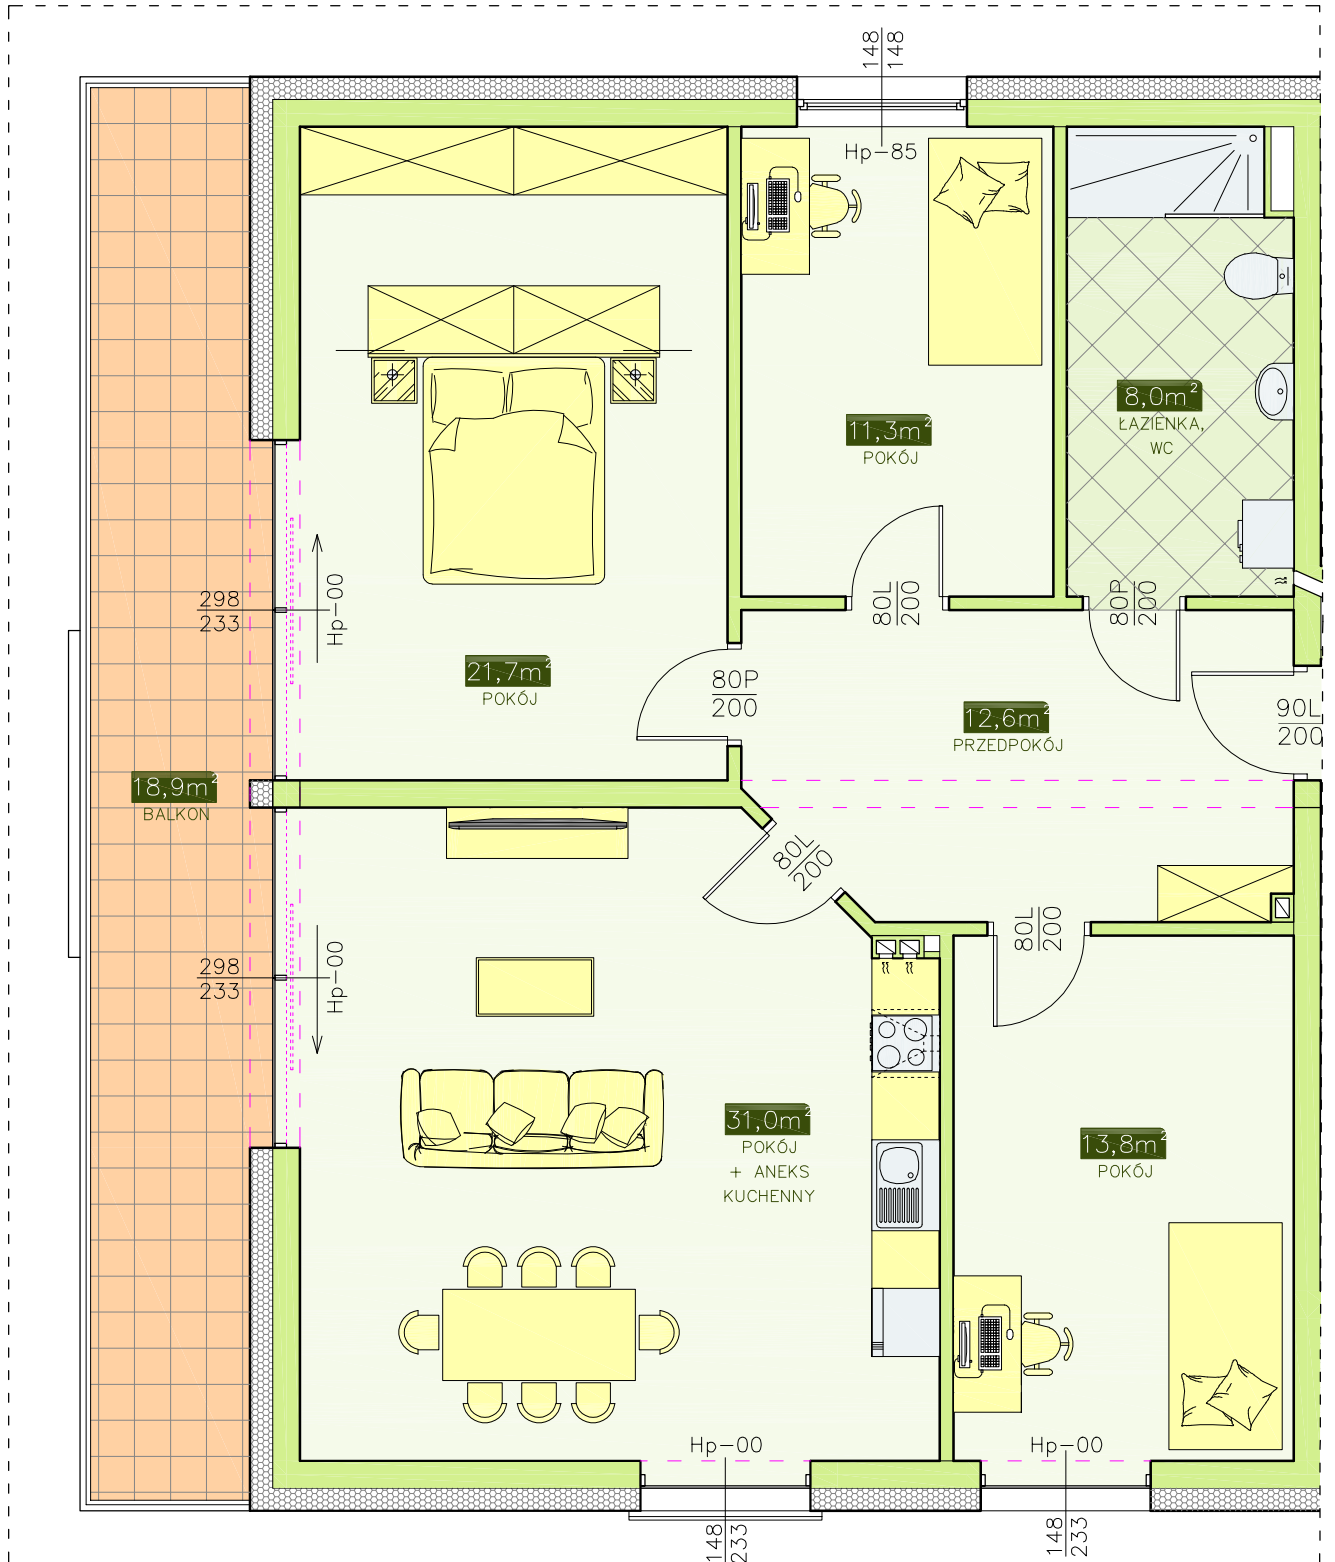

INWESTOR - ATRIUM PARK KTC DEVELOPMENT

58-160 Świebodzice, ul. Królowej Jadwigi 2/2

BUDYNEK NR 4 - MIESZKANIE NR 1 (kl. schod. A)

I PIĘTRO, 4 pok. - 98,4 m²

LOKALIZACJA
MIESZKANIA
W BUDYNKU

KLATKA SCHODOWA
"A"