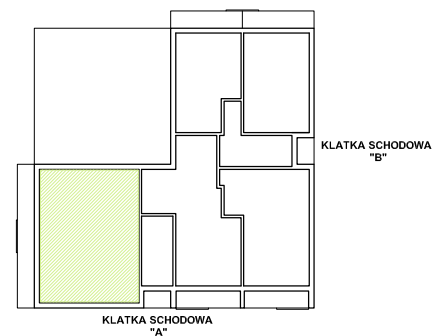

INWESTOR - ATRIUM PARK KTC DEVELOPMENT

58-160 Świebodzice, ul. Królowej Jadwigi 2/2

BUDYNEK NR 4 - MIESZKANIE NR 1 (kl. schod. A)

I PIĘTRO, 4 pok. - 98,4 m²

LOKALIZACJA
MIESZKANIA
W BUDYNKU

KLATKA SCHODOWA
"A"