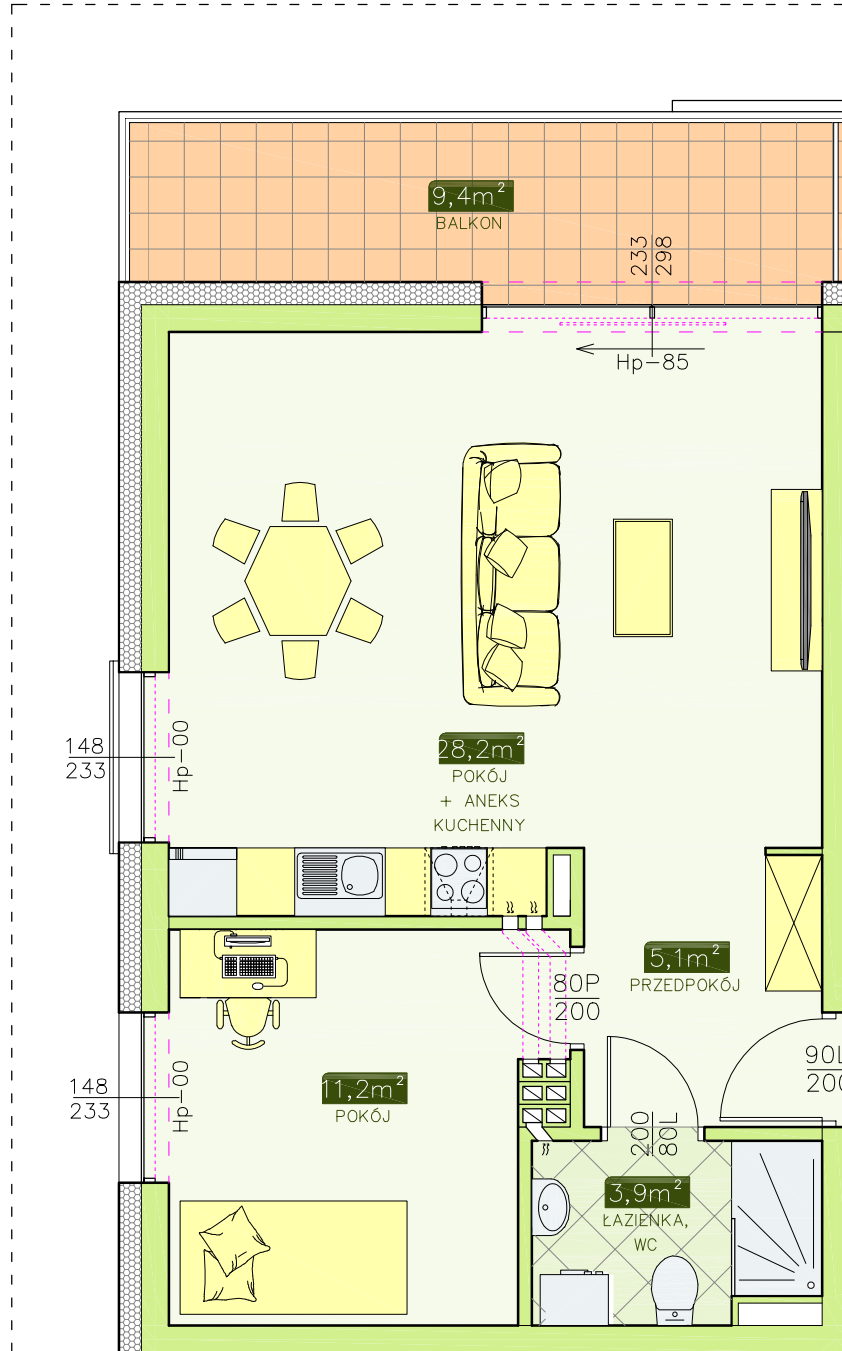

# INWESTOR - ATRIUM PARK KTC DEVELOPMENT

58-160 Świebodzice, ul. Królowej Jadwigi 2/2

BUDYNEK NR 3 - MIESZKANIE NR 6 (kl. schod. B)

II PIĘTRO, 2 pok. - 48,4 m<sup>2</sup>

LOKALIZACJA  
MIESZKANIA  
W BUDYNKU

KLATKA SCHODOWA  
"B"

KLATKA SCHODOWA  
"A"