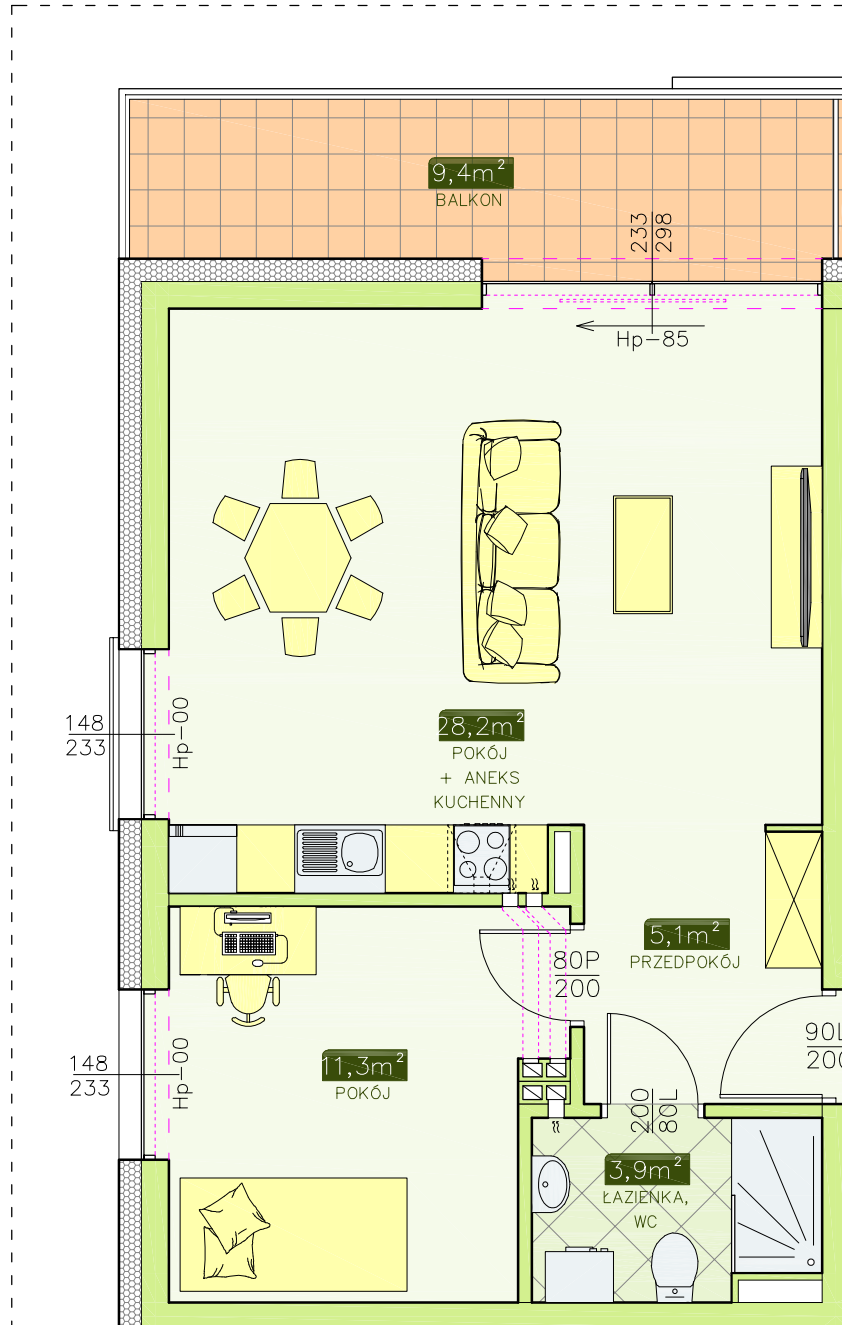

INWESTOR - ATRIUM PARK KTC DEVELOPMENT

58-160 Świebodzice, ul. Królowej Jadwigi 2/2

BUDYNEK NR 3 - MIESZKANIE NR 3 (kl. schod. B)

I PIĘTRO, 2 pok. - 48,5 m²

LOKALIZACJA
MIESZKANIA
W BUDYNKU

KLATKA SCHODOWA
"B"

KLATKA SCHODOWA
"A"