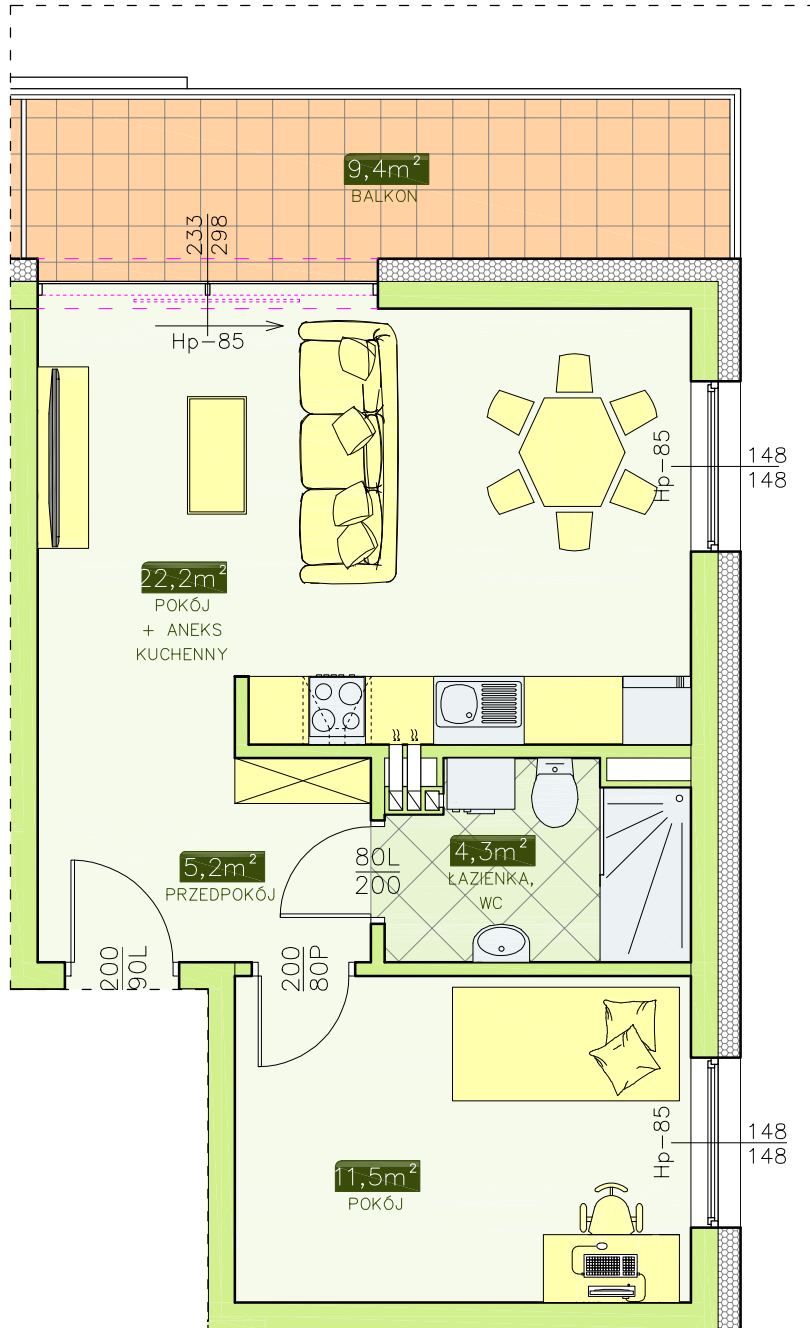

INWESTOR - ATRIUM PARK KTC DEVELOPMENT

58-160 Świebodzice, ul. Królowej Jadwigi 2/2

BUDYNEK NR 3 - MIESZKANIE NR 2 (kl. schod. B)

I PIĘTRO, 2 pok. - 43,2 m²

LOKALIZACJA
MIESZKANIA
W BUDYNKU

KLATKA SCHODOWA
"B"

KLATKA SCHODOWA
"A"