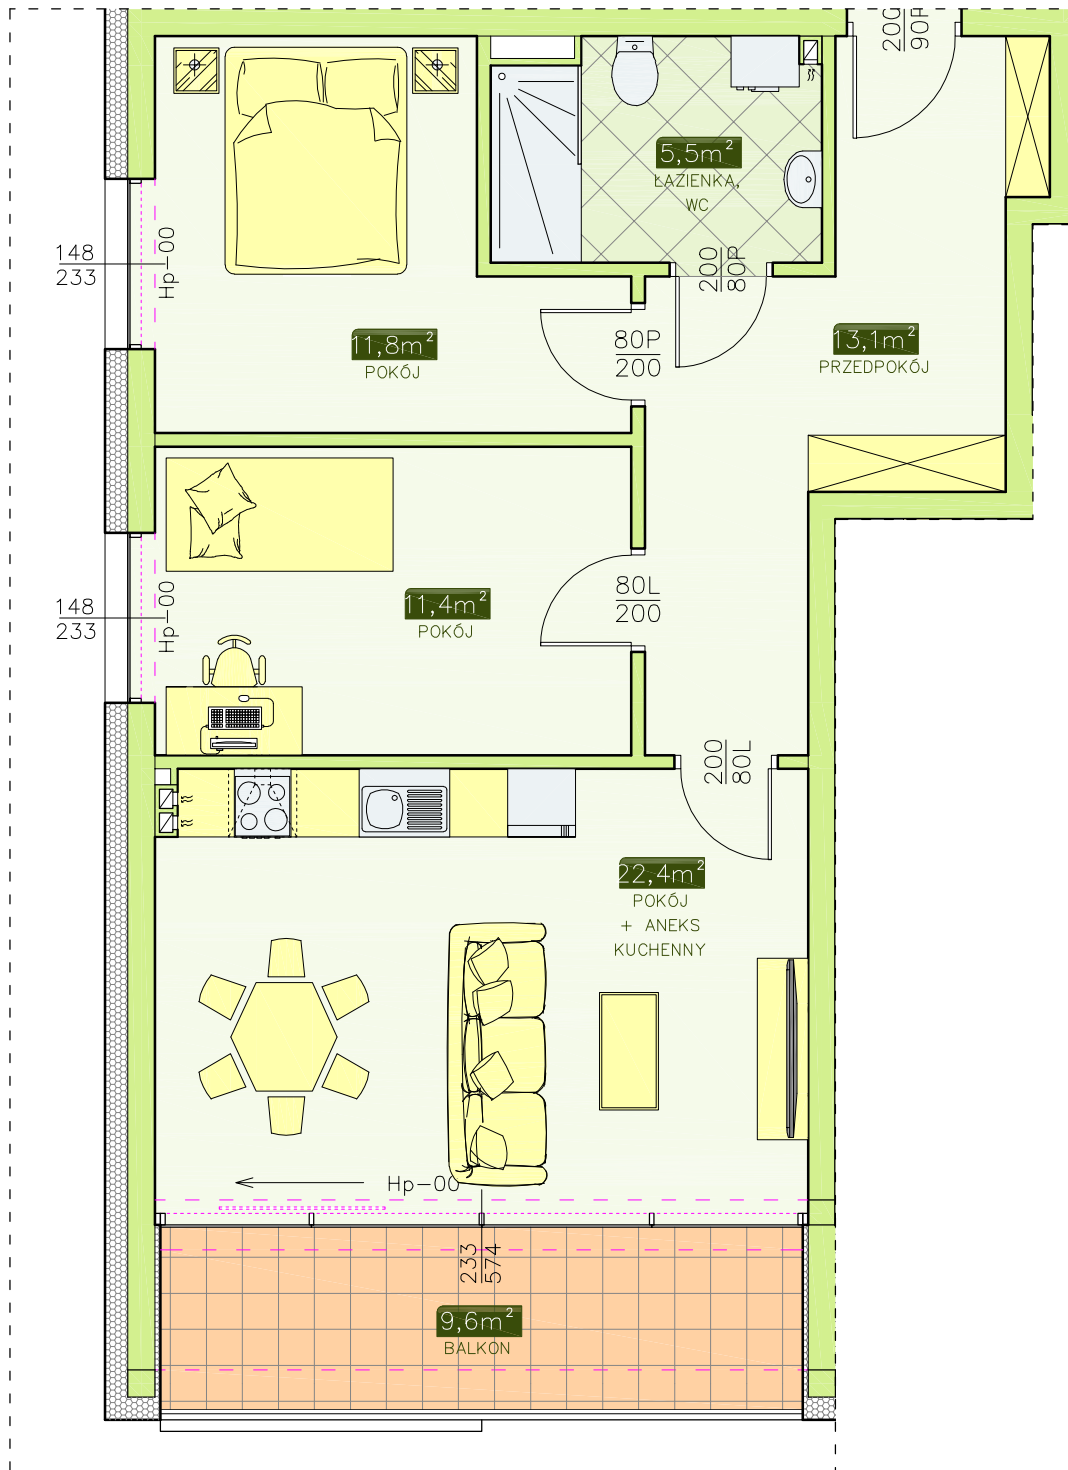

INWESTOR - ATRIUM PARK KTC DEVELOPMENT

58-160 Świebodzice, ul. Królowej Jadwigi 2/2

BUDYNEK NR 3 - MIESZKANIE NR 1 (kl. schod. B)

I PIĘTRO, 3 pok. - 64,2 m²

LOKALIZACJA
MIESZKANIA
W BUDYNKU

KLATKA SCHODOWA
"B"

KLATKA SCHODOWA
"A"