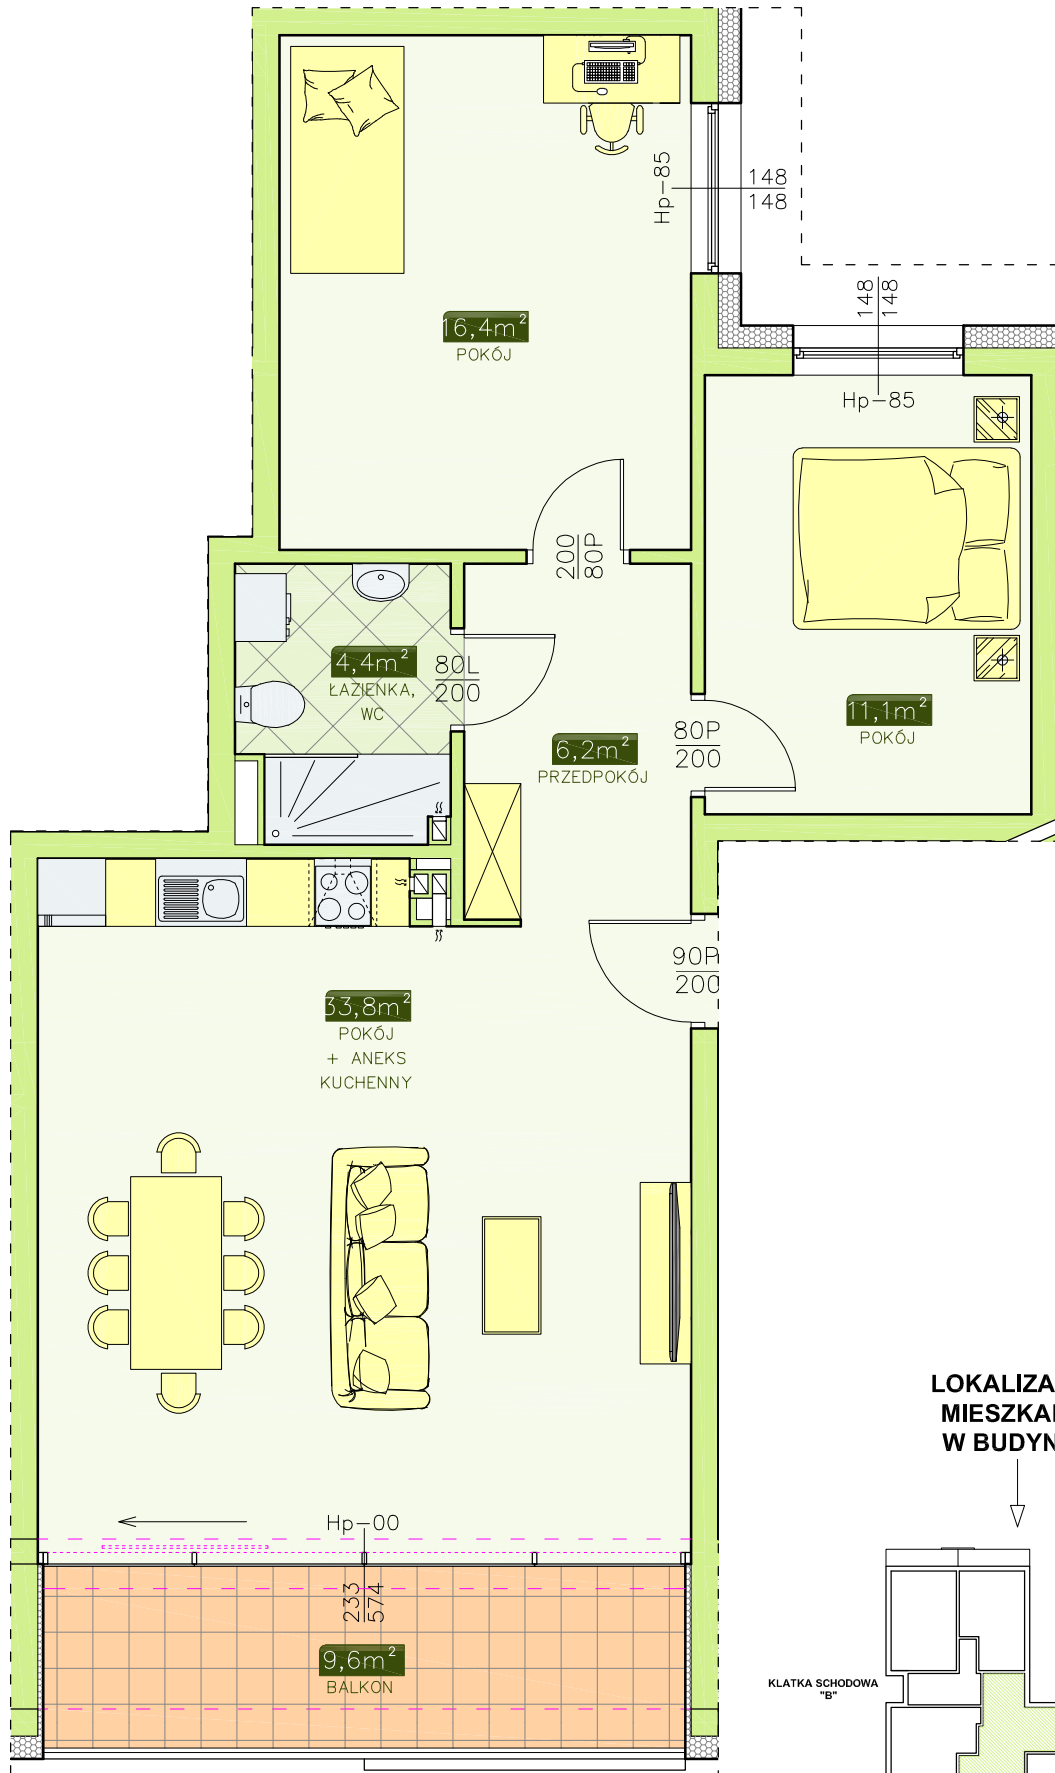

INWESTOR - ATRIUM PARK KTC DEVELOPMENT

58-160 Świebodzice, ul. Królowej Jadwigi 2/2

BUDYNEK NR 3 - MIESZKANIE NR 2 (kl. schod. A)

I PIĘTRO, 3 pok. - 71,9 m²

LOKALIZACJA
MIESZKANIA
W BUDYNKU