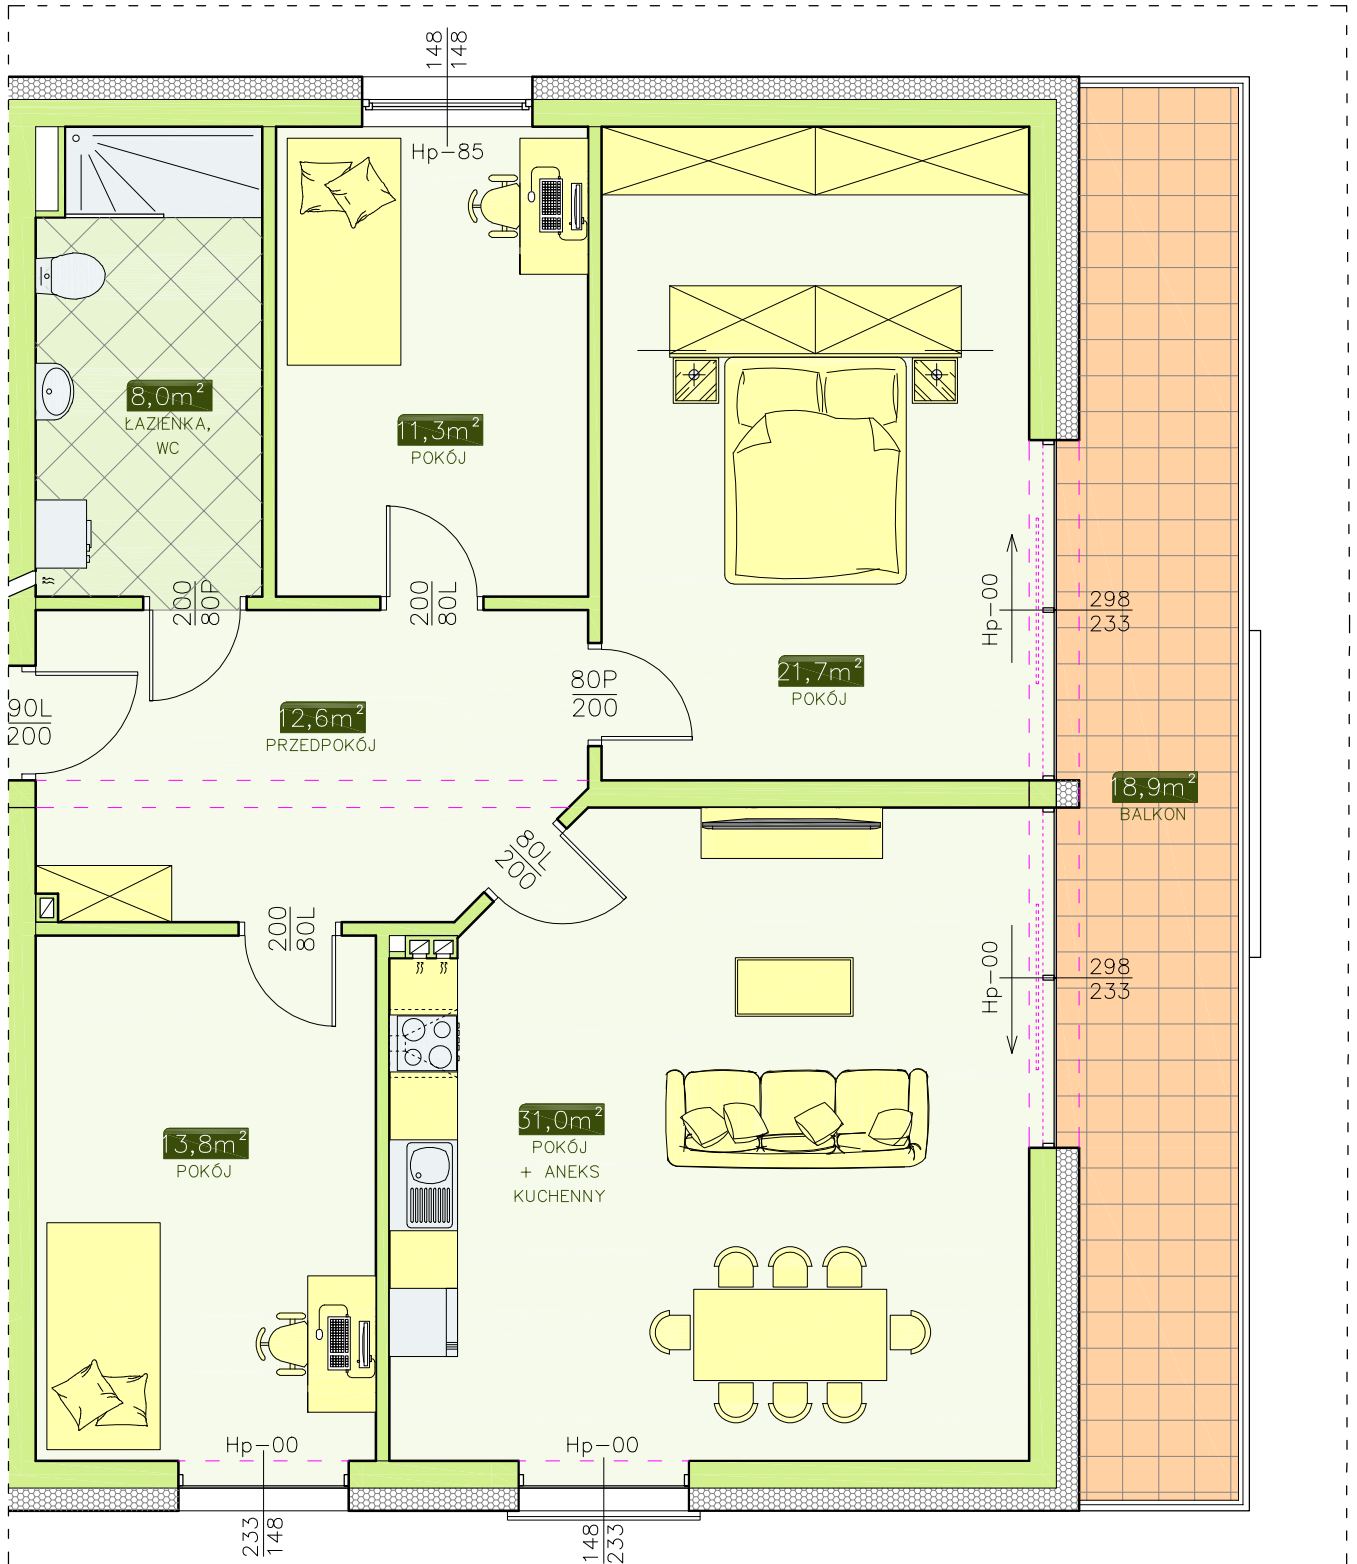

INWESTOR - ATRIUM PARK KTC DEVELOPMENT

58-160 Świebodzice, ul. Królowej Jadwigi 2/2

BUDYNEK NR 3 - MIESZKANIE NR 1 (kl. schod. A)

I PIĘTRO, 4 pok. - 98,4 m²

LOKALIZACJA
MIESZKANIA
W BUDYNKU

KLATKA SCHODOWA
"B"

KLATKA SCHODOWA
"A"