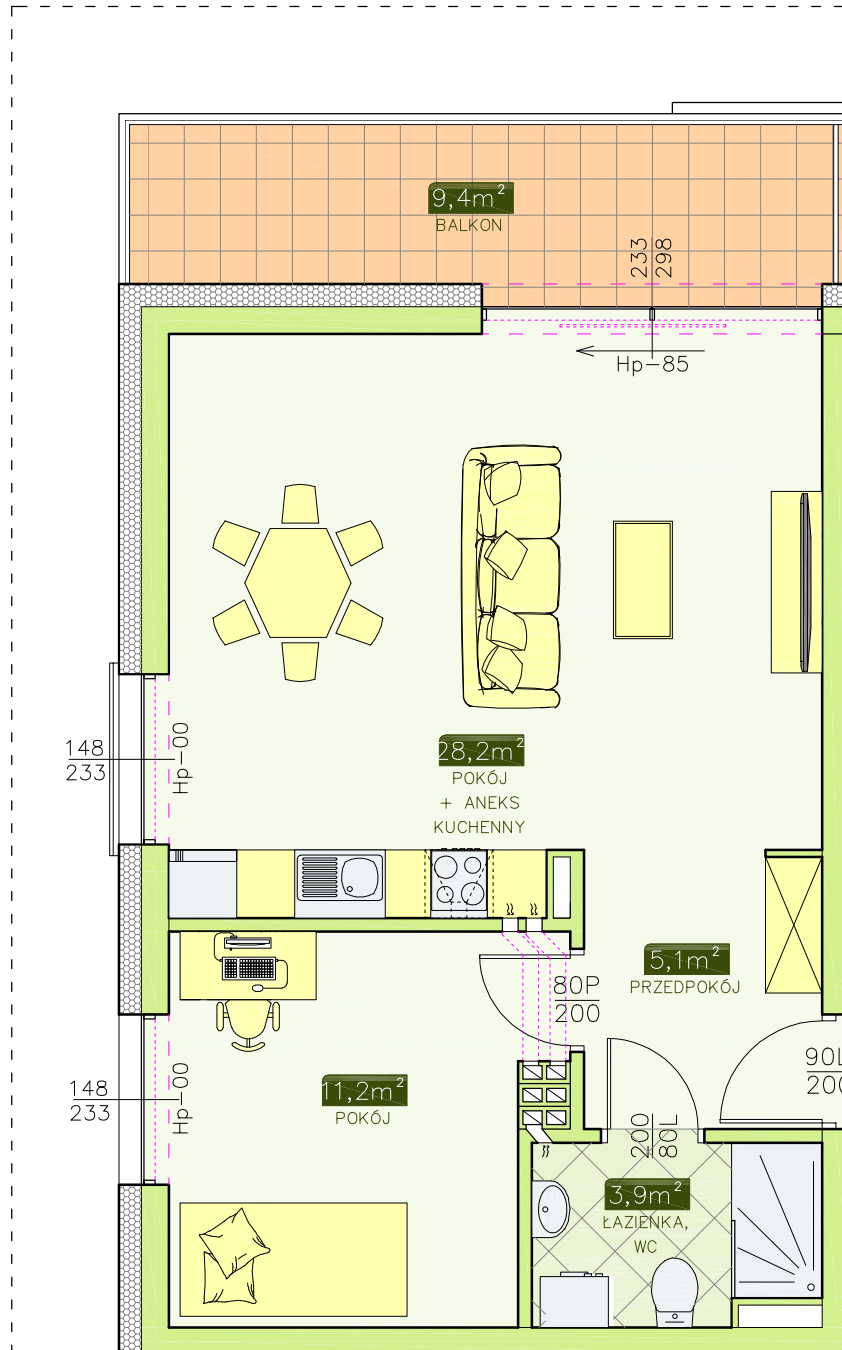

INWESTOR - ATRIUM PARK KTC DEVELOPMENT

58-160 Świebodzice, ul. Królowej Jadwigi 2/2

BUDYNEK NR 2 - MIESZKANIE NR 6 (kl. schod. B)

II PIĘTRO, 2 pok. - 48,4 m²

LOKALIZACJA
MIESZKANIA
W BUDYNKU

KLATKA SCHODOWA
"B"

KLATKA SCHODOWA
"A"