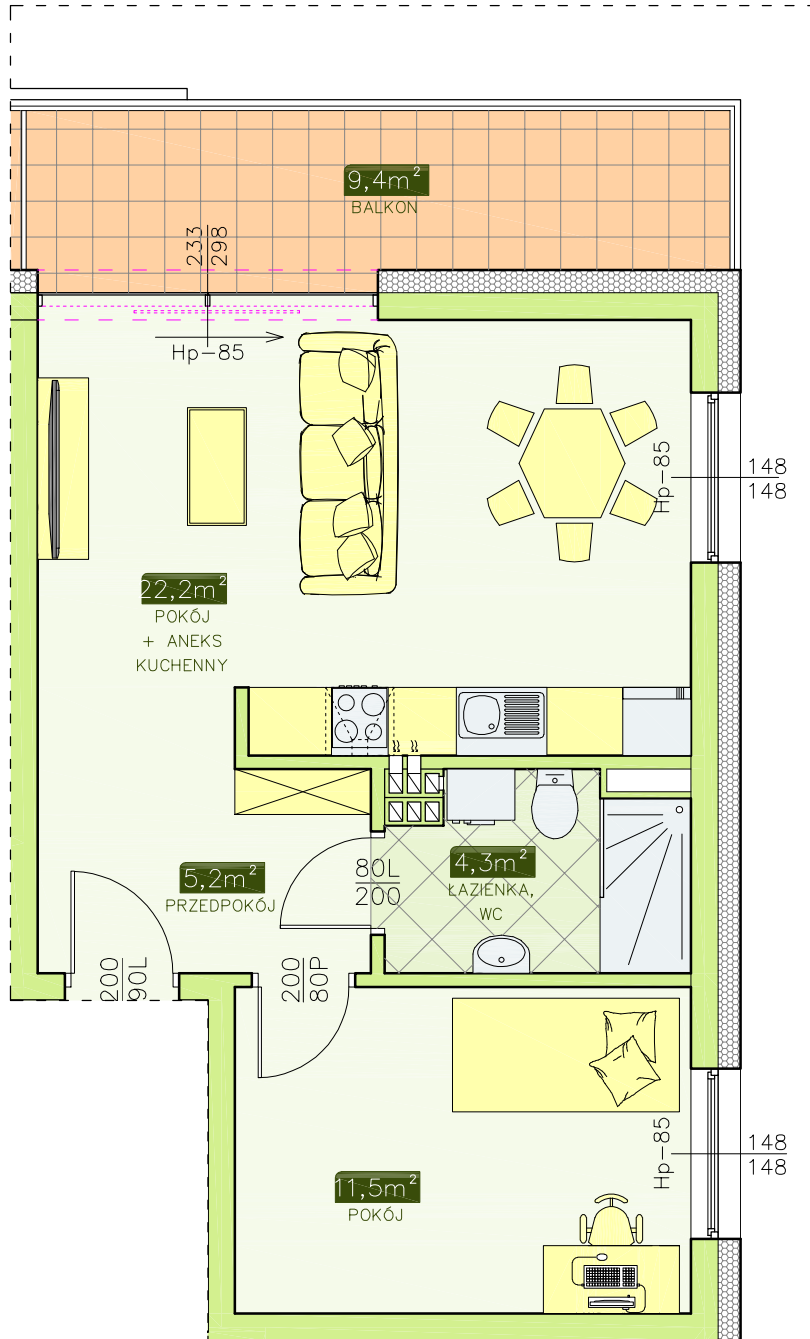

INWESTOR - ATRIUM PARK KTC DEVELOPMENT

58-160 Świebodzice, ul. Królowej Jadwigi 2/2

BUDYNEK NR 2 - MIESZKANIE NR 5 (kl. schod. B)

II PIĘTRO, 2 pok. - 43,2 m²

LOKALIZACJA
MIESZKANIA
W BUDYNKU

KLATKA SCHODOWA
"B"

KLATKA SCHODOWA
"A"