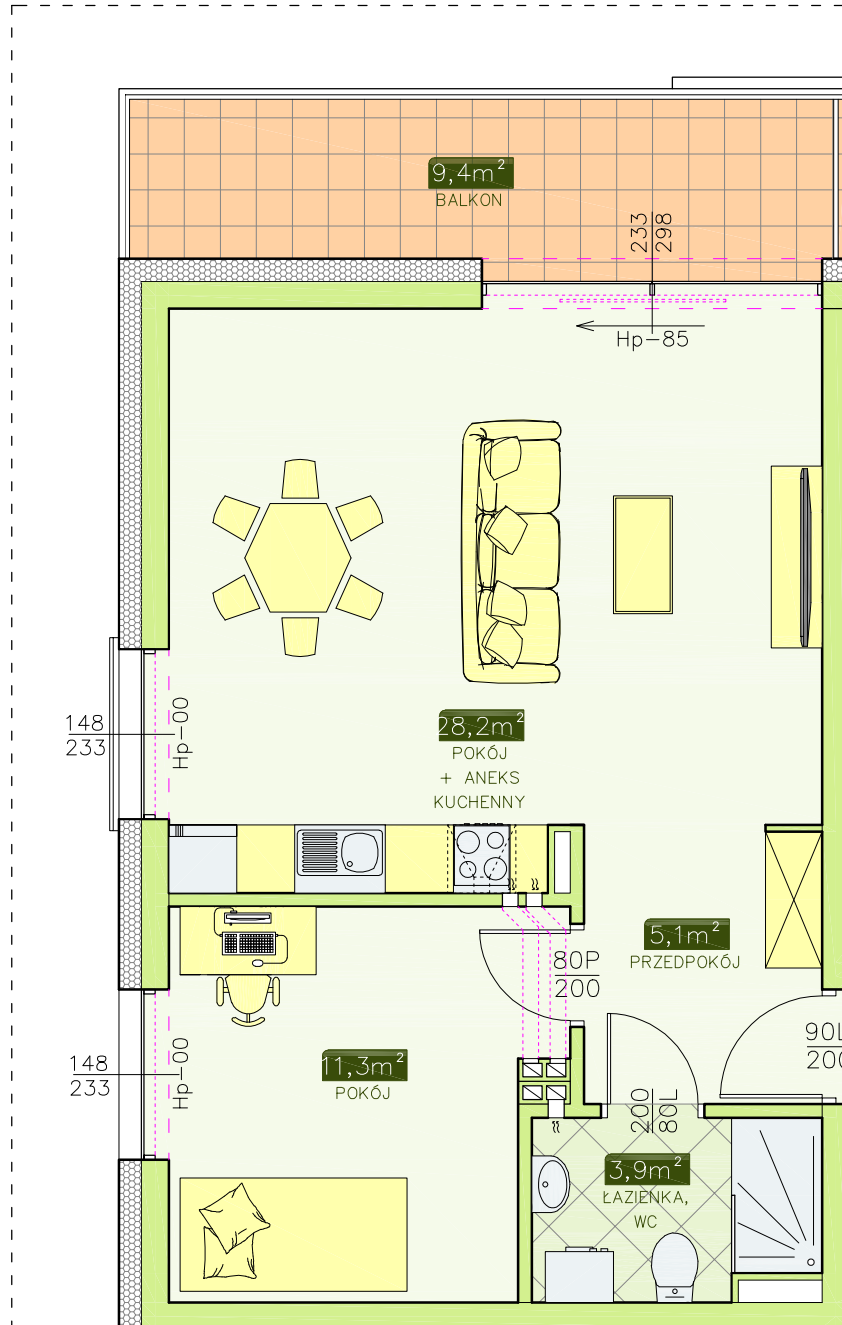

# INWESTOR - ATRIUM PARK KTC DEVELOPMENT

58-160 Świebodzice, ul. Królowej Jadwigi 2/2

BUDYNEK NR 2 - MIESZKANIE NR 3 (kl. schod. B)

I PIĘTRO, 2 pok. - 48,5 m<sup>2</sup>

LOKALIZACJA  
MIESZKANIA  
W BUDYNKU

KLATKA SCHODOWA  
"B"

KLATKA SCHODOWA  
"A"