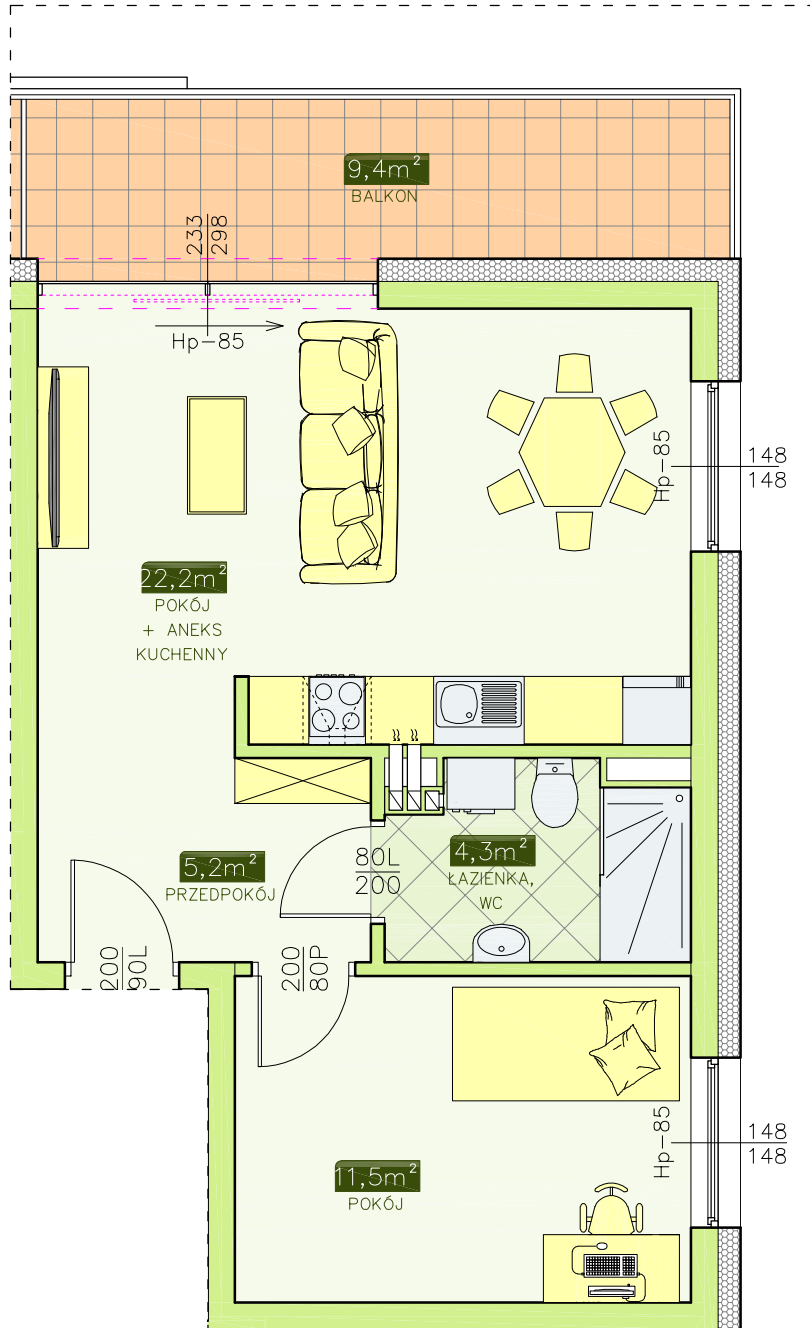

INWESTOR - ATRIUM PARK KTC DEVELOPMENT

58-160 Świebodzice, ul. Królowej Jadwigi 2/2

BUDYNEK NR 2 - MIESZKANIE NR 2 (kl. schod. B)

I PIĘTRO, 2 pok. - 43,2 m²

LOKALIZACJA
MIESZKANIA
W BUDYNKU

KLATKA SCHODOWA
"B"

KLATKA SCHODOWA
"A"