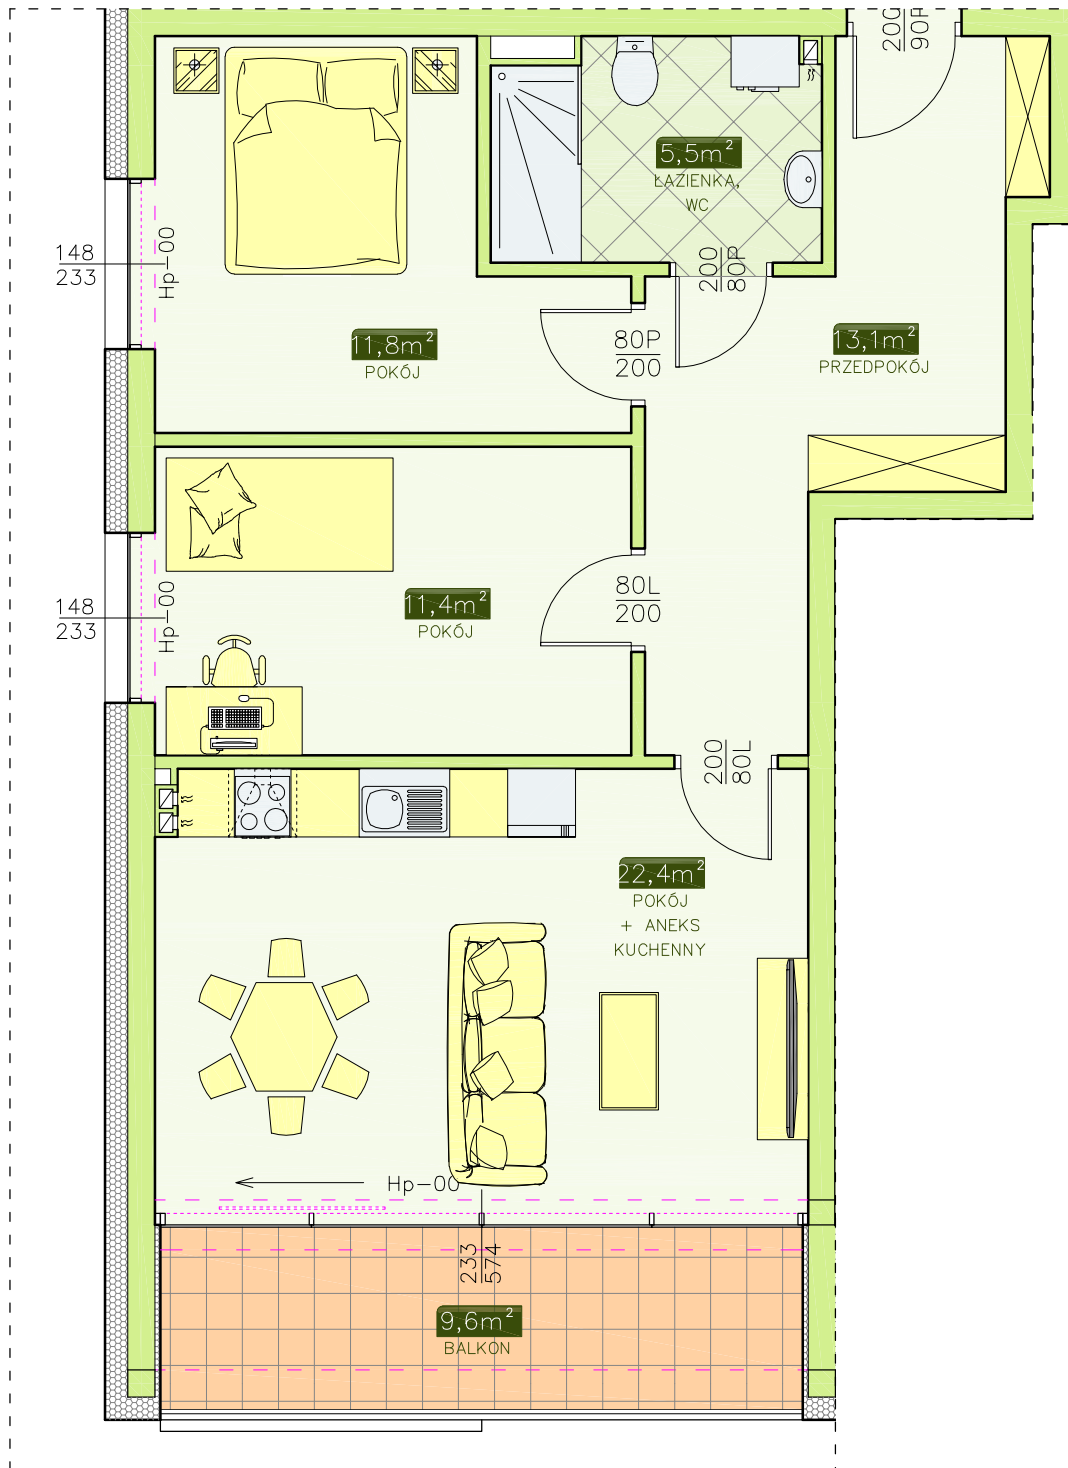

INWESTOR - ATRIUM PARK KTC DEVELOPMENT

58-160 Świebodzice, ul. Królowej Jadwigi 2/2

BUDYNEK NR 2 - MIESZKANIE NR 1 (kl. schod. B)

I PIĘTRO, 3 pok. - 64,2 m²

LOKALIZACJA
MIESZKANIA
W BUDYNKU

KLATKA SCHODOWA
"B"

KLATKA SCHODOWA
"A"