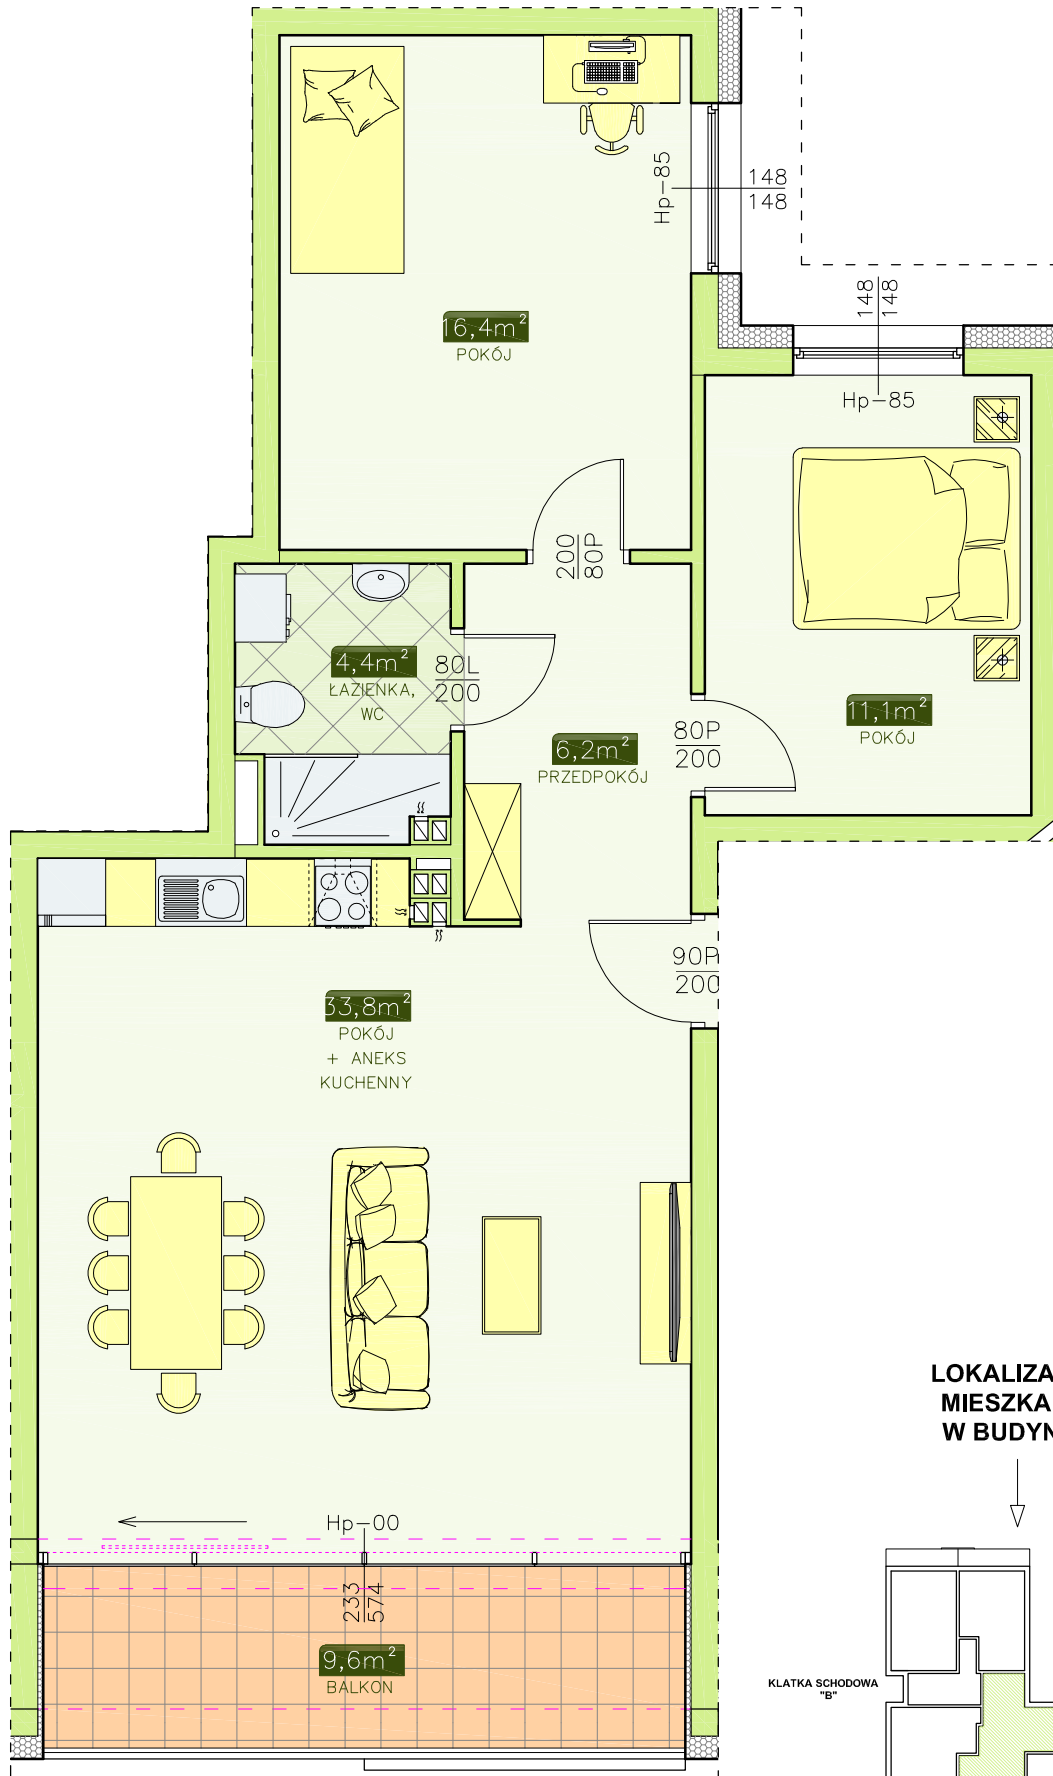

INWESTOR - ATRIUM PARK KTC DEVELOPMENT

58-160 Świebodzice, ul. Królowej Jadwigi 2/2

BUDYNEK NR 2 - MIESZKANIE NR 4 (kl. schod. A)

II PIĘTRO, 3 pok. - 71,9 m²

LOKALIZACJA
MIESZKANIA
W BUDYNKU