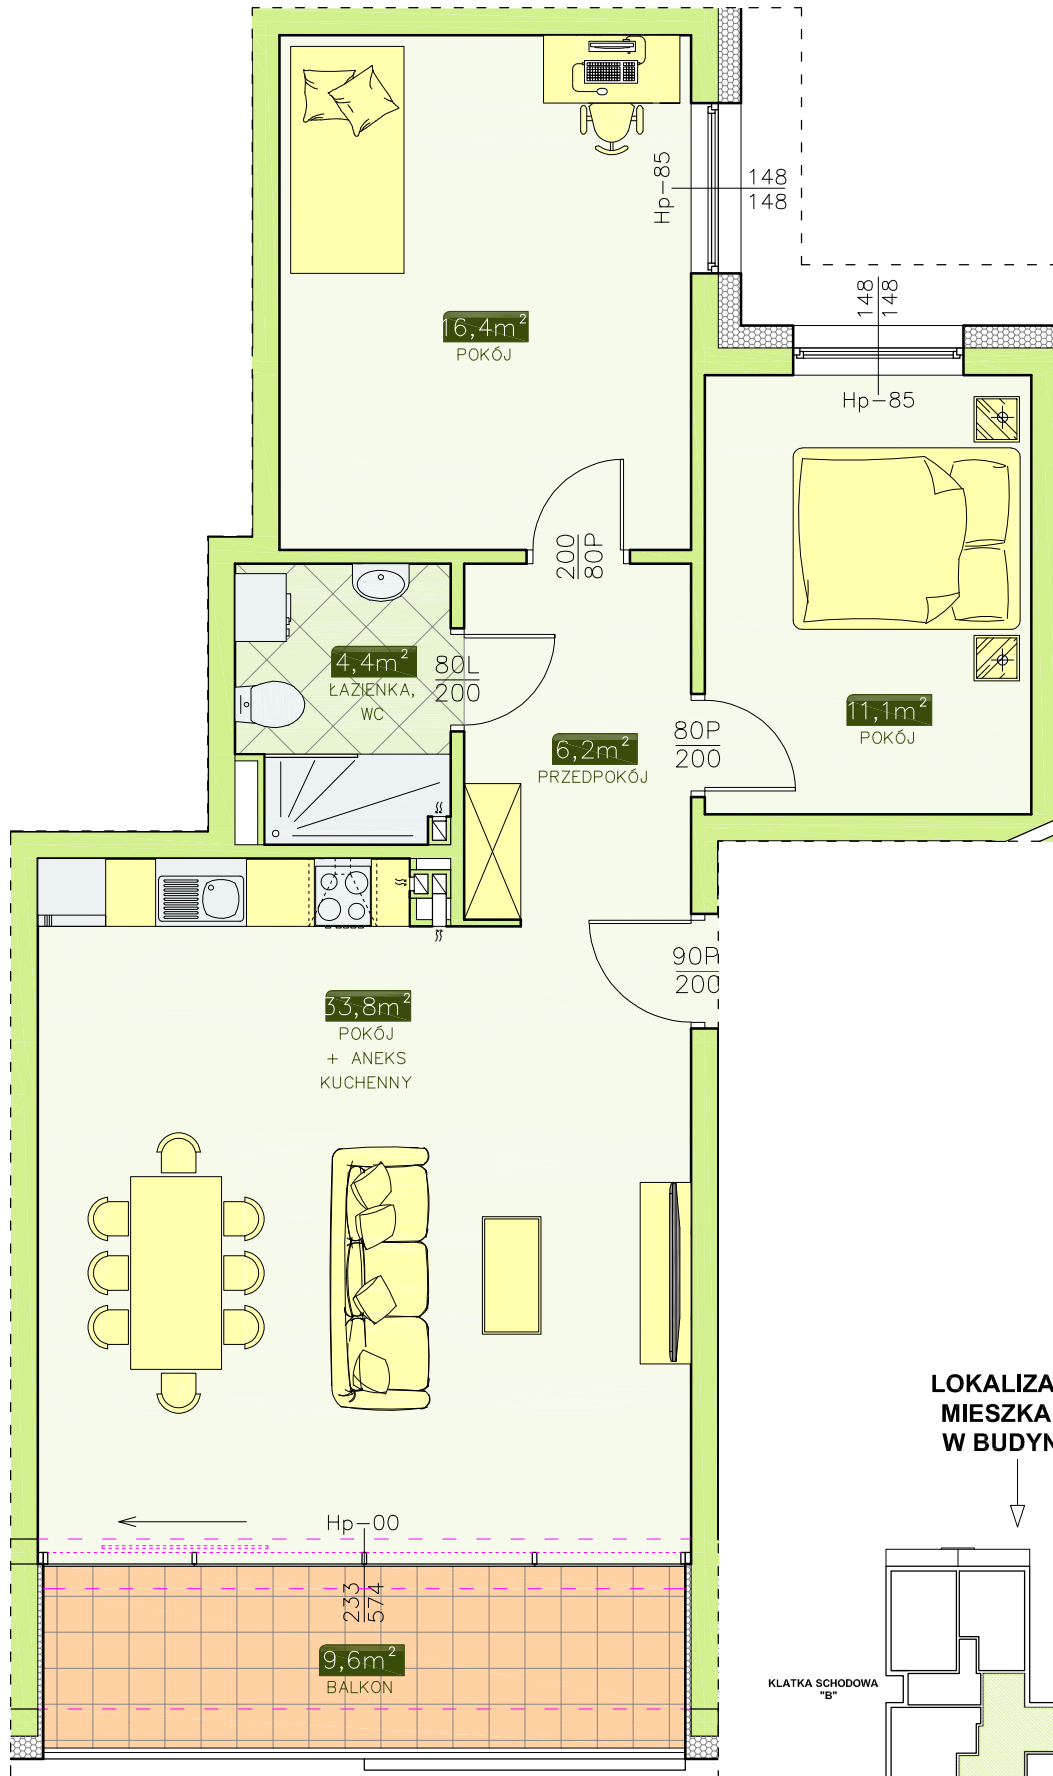

# INWESTOR - ATRIUM PARK KTC DEVELOPMENT

58-160 Świebodzice, ul. Królowej Jadwigi 2/2

BUDYNEK NR 2 - MIESZKANIE NR 2 (kl. schod. A)

I PIĘTRO, 3 pok. - 71,9 m<sup>2</sup>

LOKALIZACJA  
MIESZKANIA  
W BUDYNKU