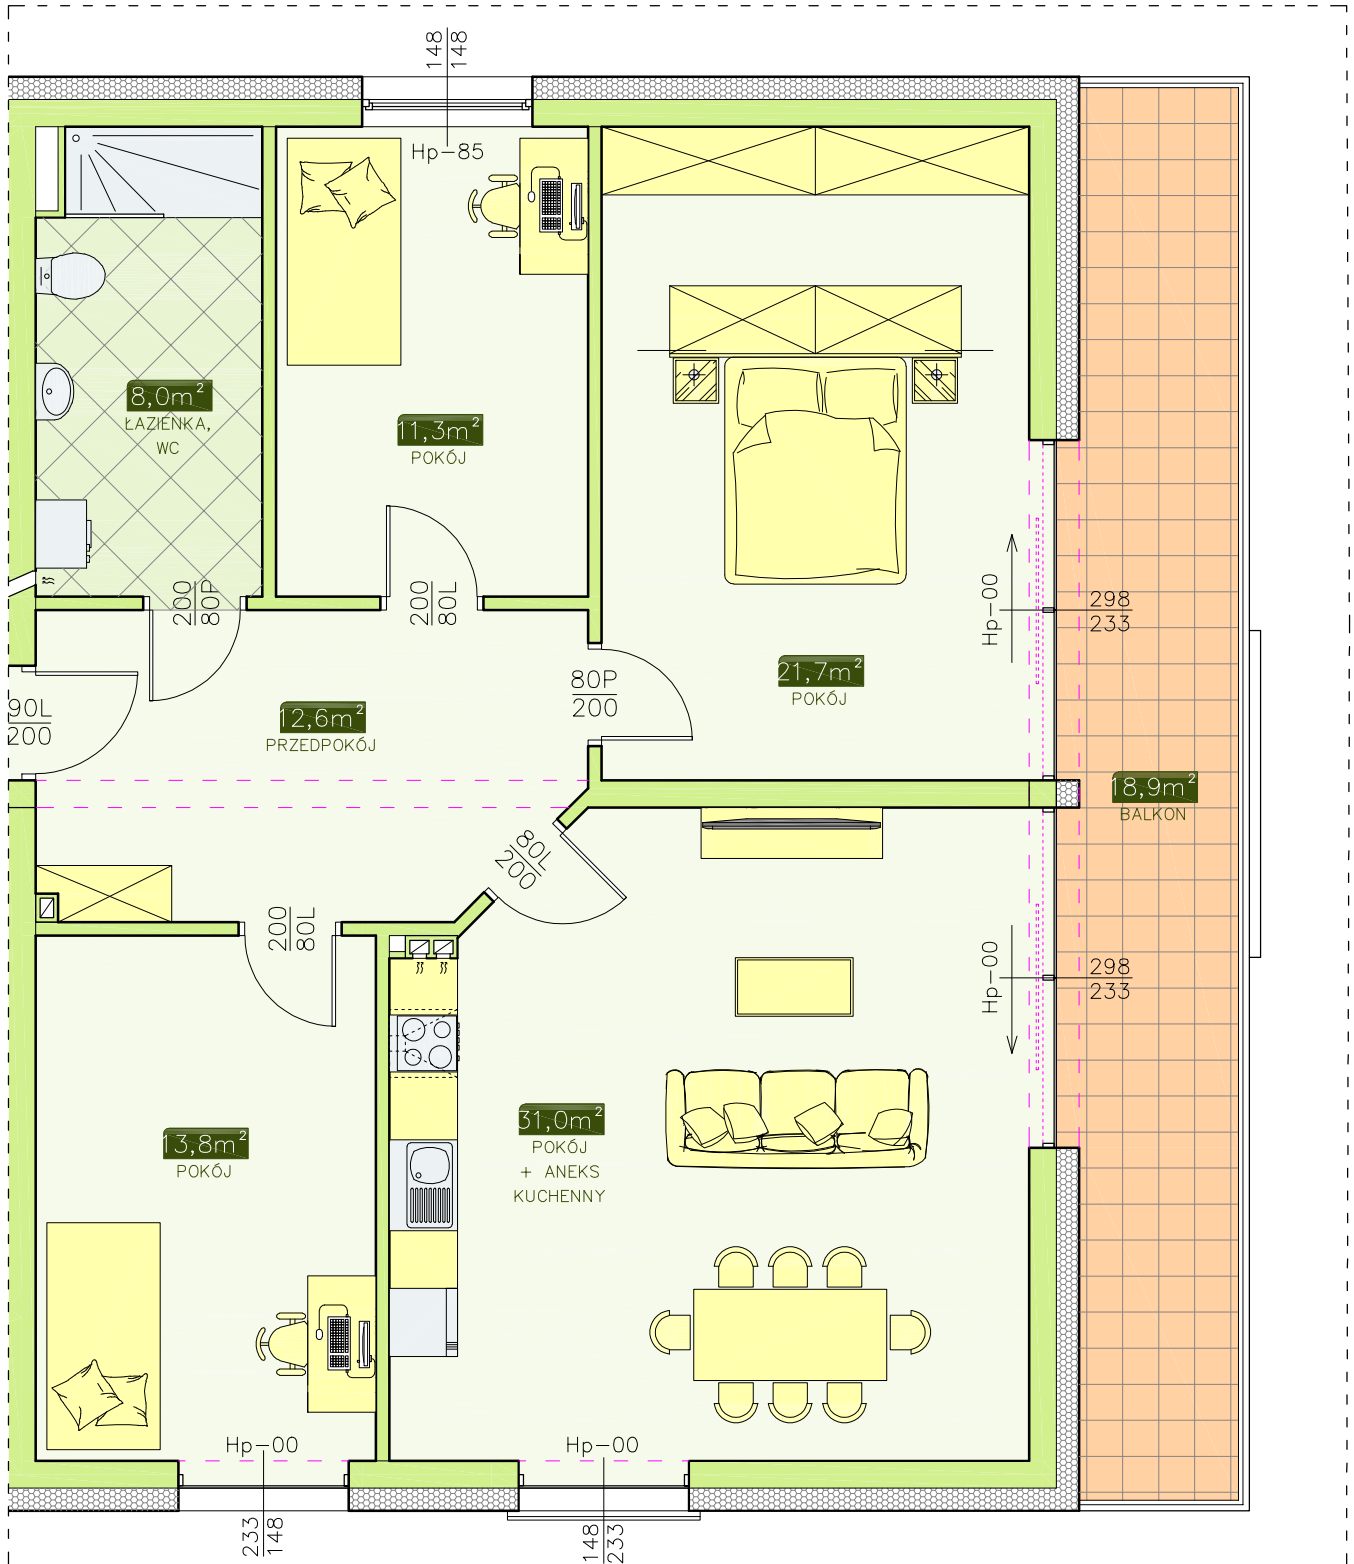

# INWESTOR - ATRIUM PARK KTC DEVELOPMENT

58-160 Świebodzice, ul. Królowej Jadwigi 2/2

BUDYNEK NR 2 - MIESZKANIE NR 1 (kl. schod. A)

I PIĘTRO, 4 pok. - 98,4 m<sup>2</sup>

LOKALIZACJA  
MIESZKANIA  
W BUDYNKU

KLATKA SCHODOWA  
"B"

KLATKA SCHODOWA  
"A"