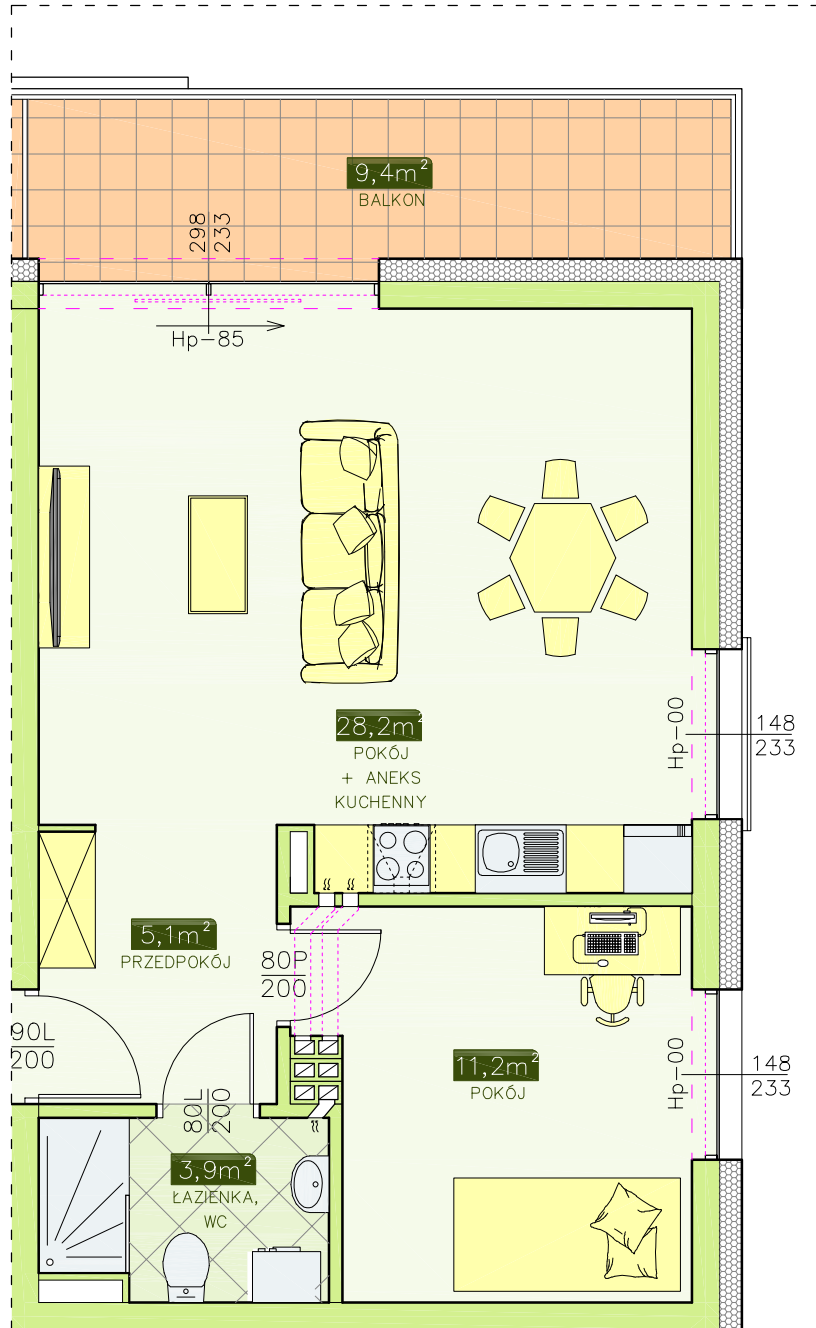

INWESTOR - ATRIUM PARK KTC DEVELOPMENT

58-160 Świebodzice, ul. Królowej Jadwigi 2/2

BUDYNEK NR 1 - MIESZKANIE NR 6 (kl. schod. B)

II PIĘTRO, 2 pok. - 48,4 m²

LOKALIZACJA
MIESZKANIA
W BUDYNKU