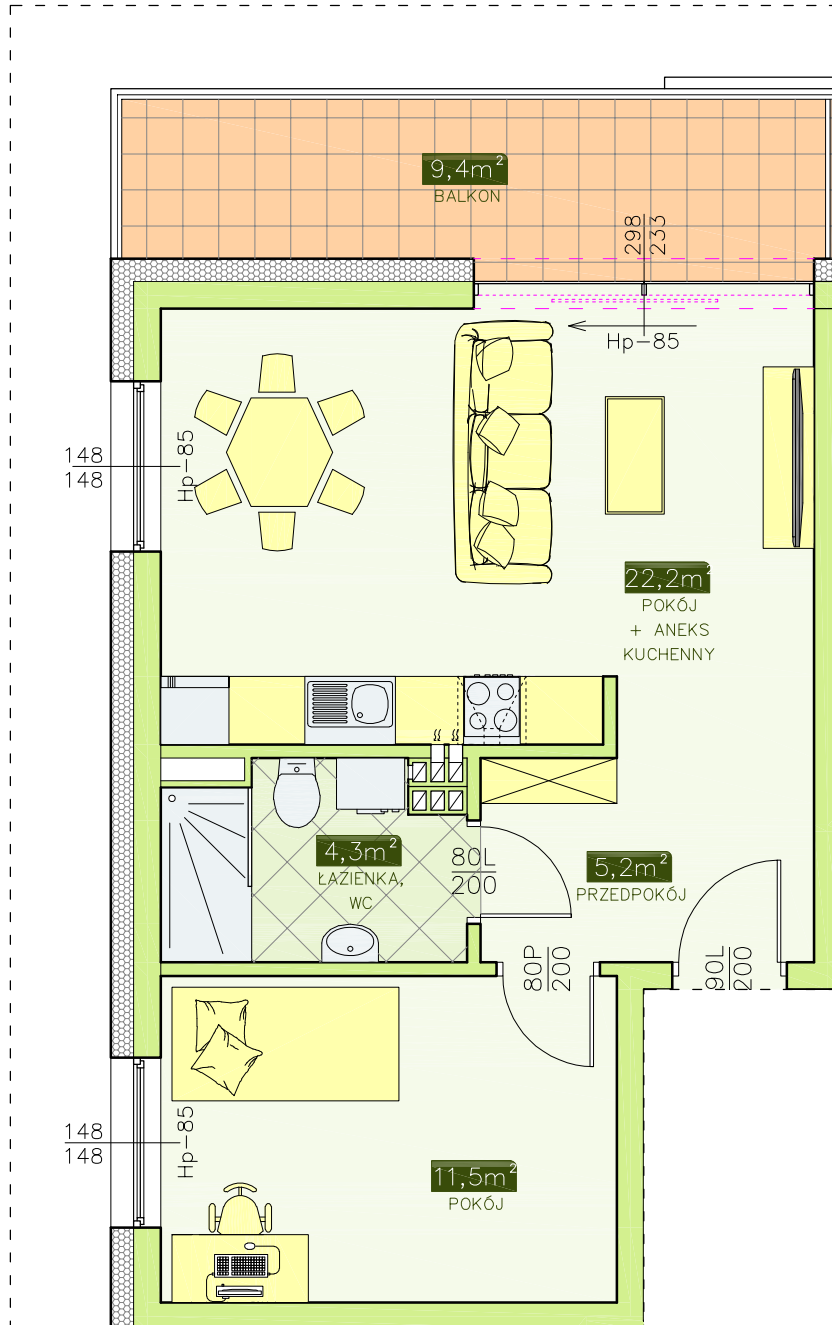

INWESTOR - ATRIUM PARK KTC DEVELOPMENT

58-160 Świebodzice, ul. Królowej Jadwigi 2/2

BUDYNEK NR 1 - MIESZKANIE NR 5 (kl. schod. B)

II PIĘTRO, 2 pok. - 43,2 m²

LOKALIZACJA
MIESZKANIA
W BUDYNKU