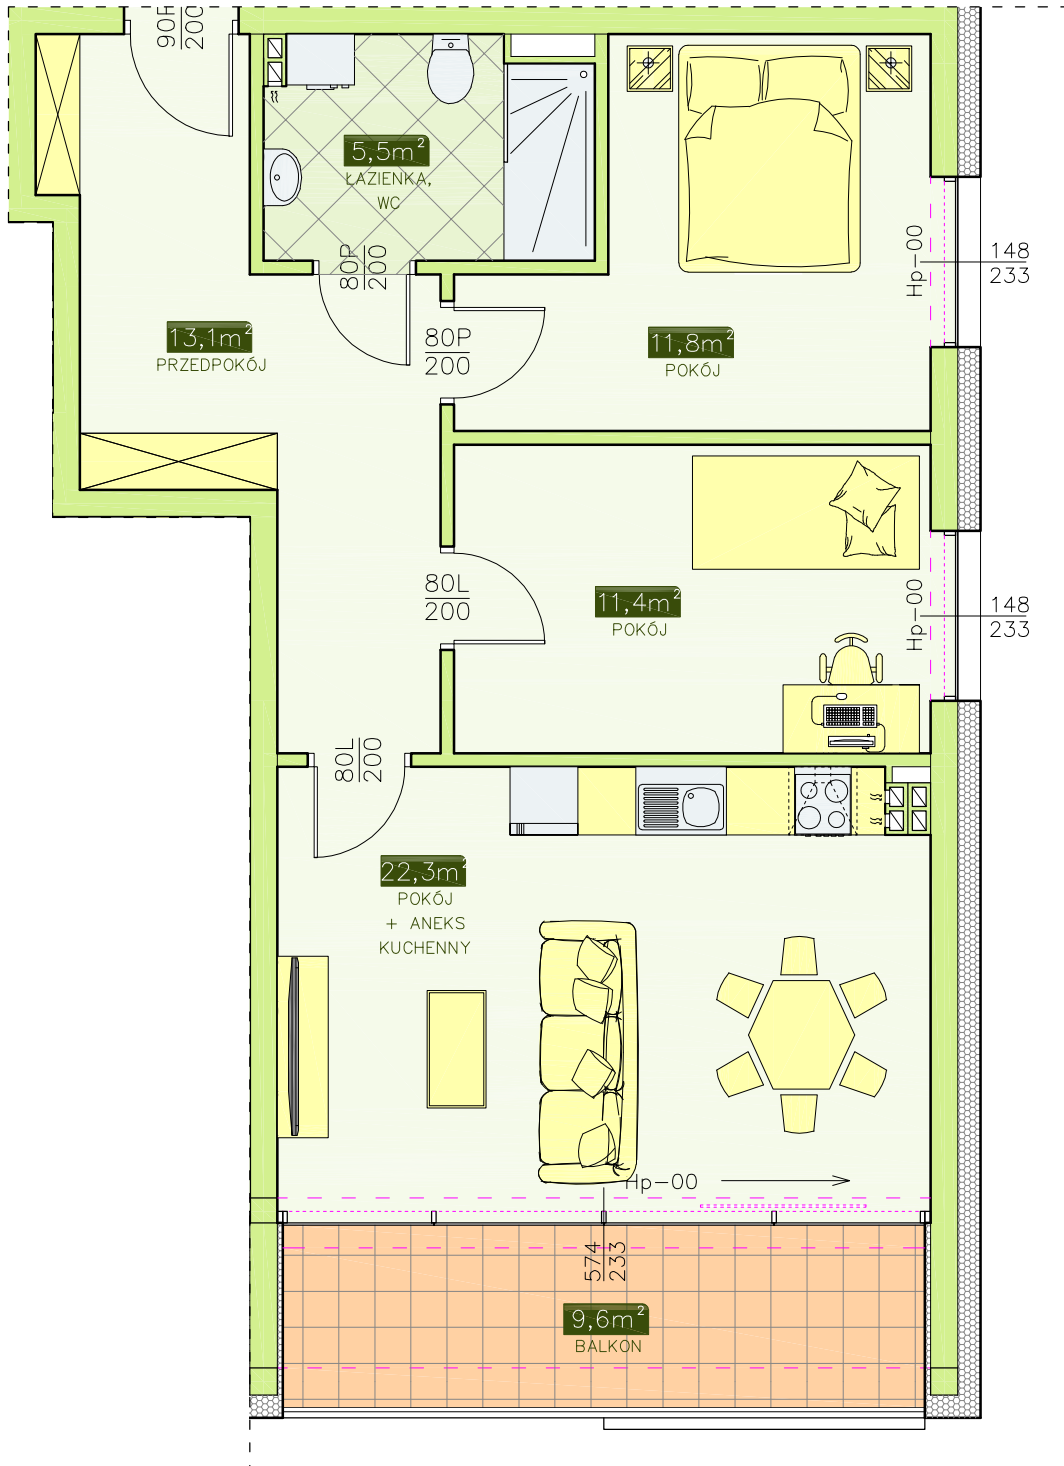

INWESTOR - ATRIUM PARK KTC DEVELOPMENT

58-160 Świebodzice, ul. Królowej Jadwigi 2/2

BUDYNEK NR 1 - MIESZKANIE NR 4 (kl. schod. B)

II PIĘTRO, 3 pok. - 64,1 m²

LOKALIZACJA
MIESZKANIA
W BUDYNKU