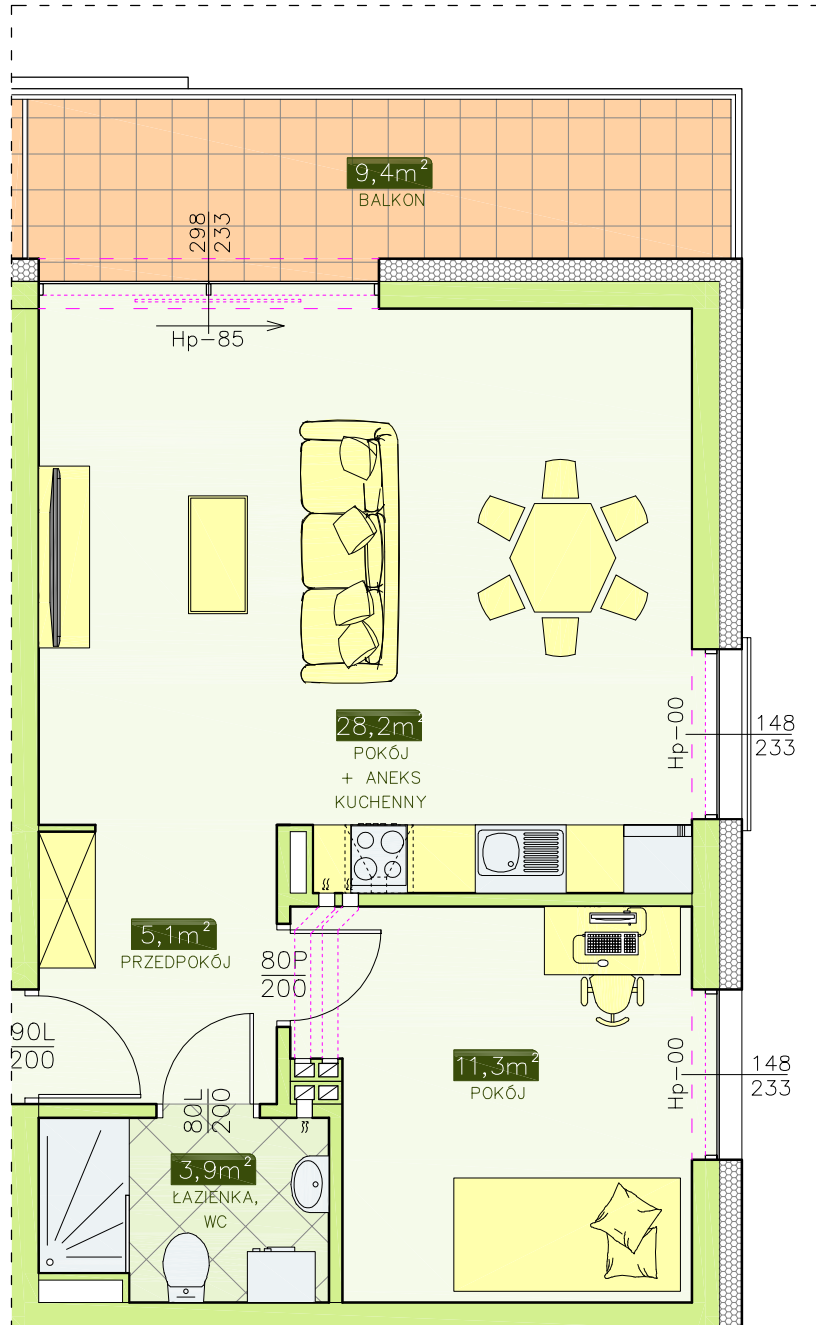

INWESTOR - ATRIUM PARK KTC DEVELOPMENT

58-160 Świebodzice, ul. Królowej Jadwigi 2/2

BUDYNEK NR 1 - MIESZKANIE NR 3 (kl. schod. B)

I PIĘTRO, 2 pok. - 48,5 m²

LOKALIZACJA
MIESZKANIA
W BUDYNKU