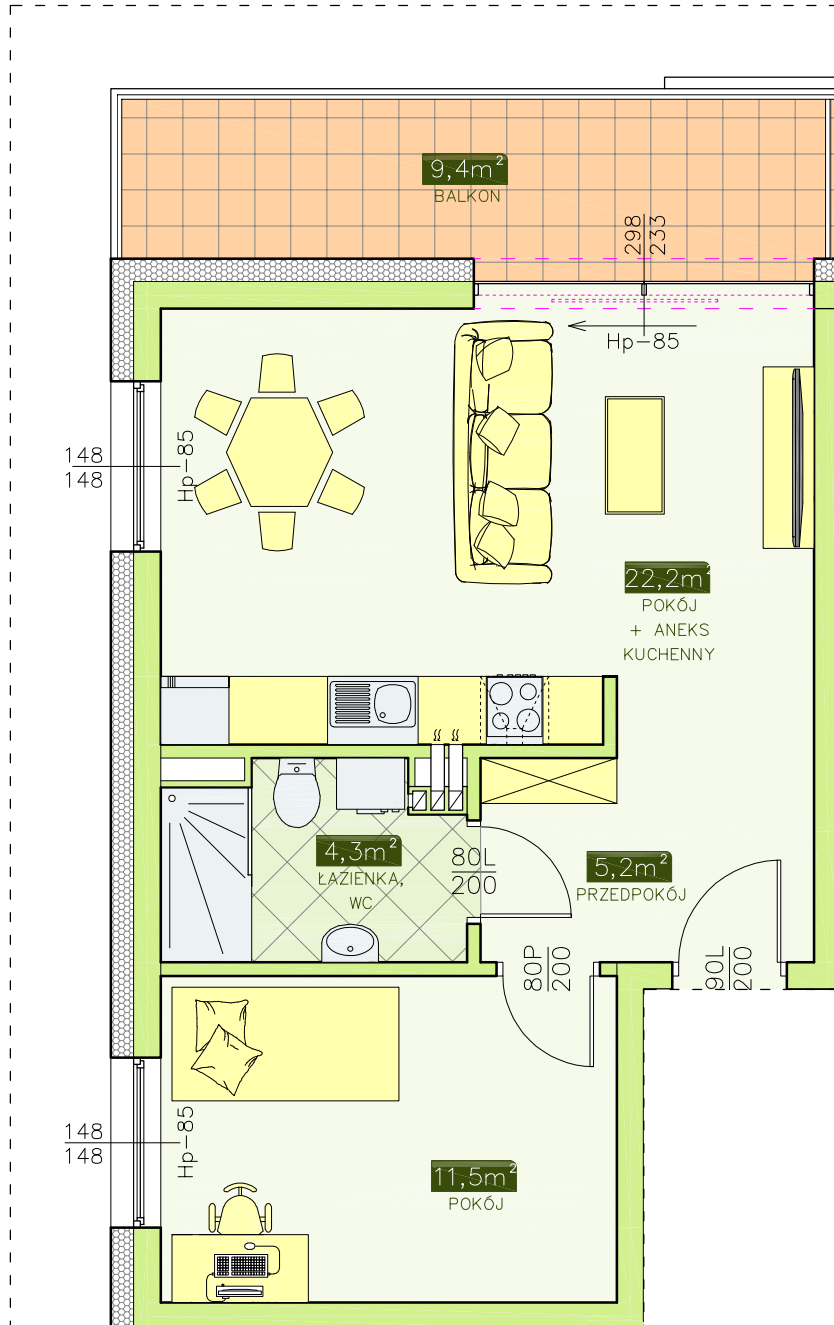

INWESTOR - ATRIUM PARK KTC DEVELOPMENT

58-160 Świebodzice, ul. Królowej Jadwigi 2/2

BUDYNEK NR 1 - MIESZKANIE NR 2 (kl. schod. B)

I PIĘTRO, 2 pok. - 43,2 m²

LOKALIZACJA
MIESZKANIA
W BUDYNKU