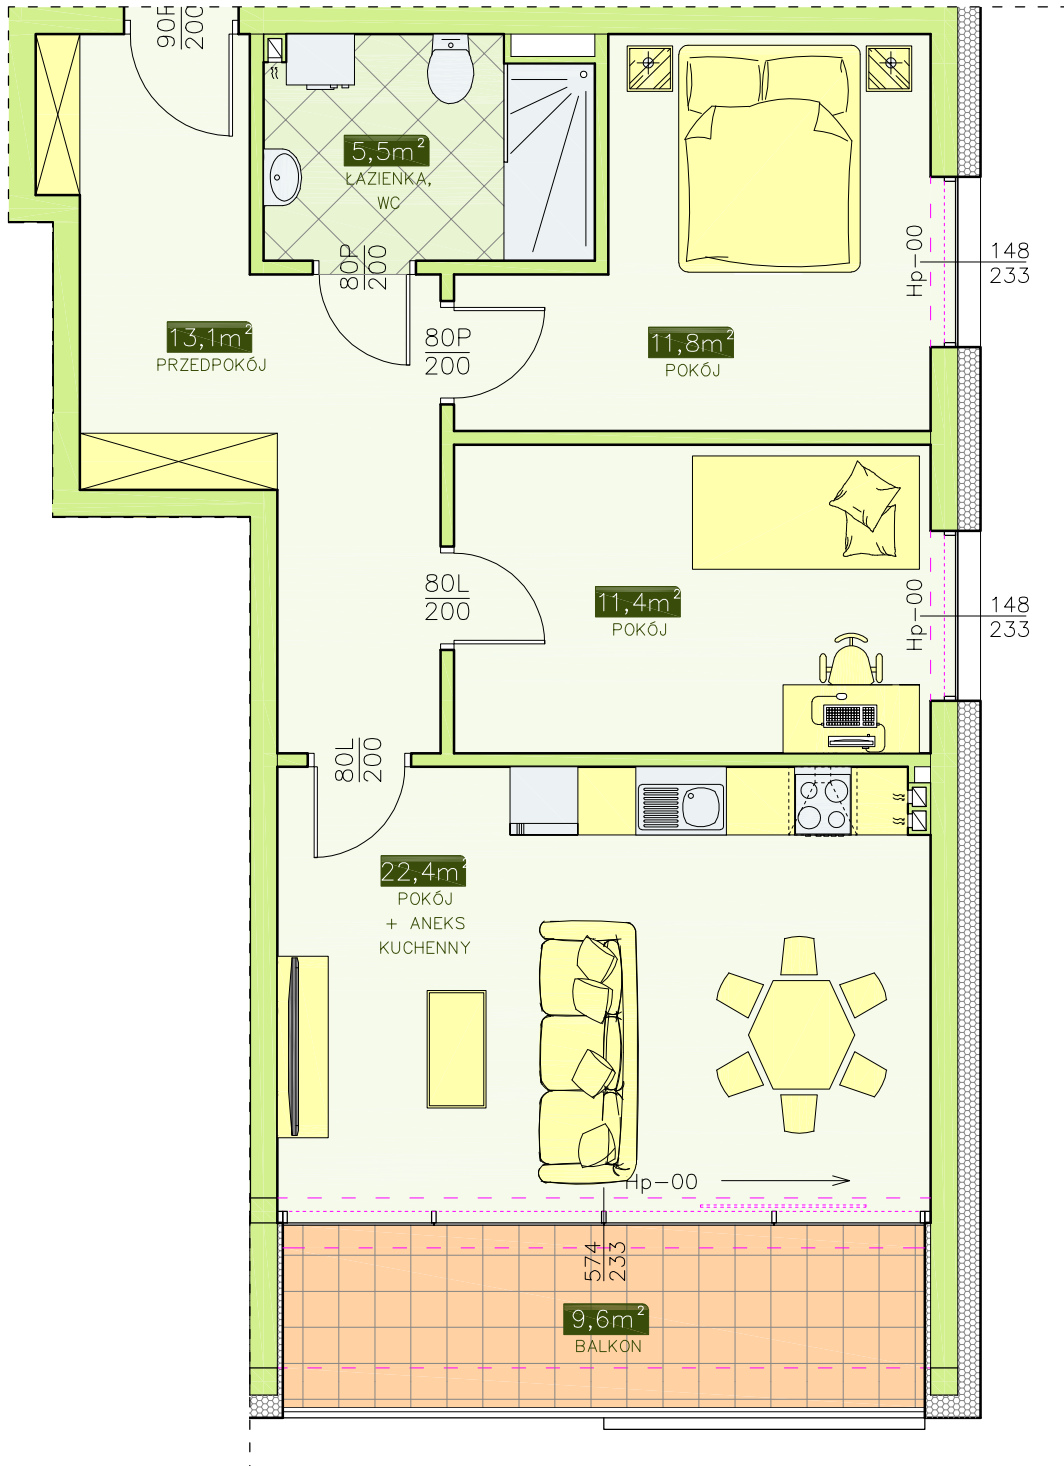

# INWESTOR - ATRIUM PARK KTC DEVELOPMENT

58-160 Świebodzice, ul. Królowej Jadwigi 2/2

BUDYNEK NR 1 - MIESZKANIE NR 1 (kl. schod. B)

I PIĘTRO, 3 pok. - 64,2 m<sup>2</sup>

LOKALIZACJA  
MIESZKANIA  
W BUDYNKU