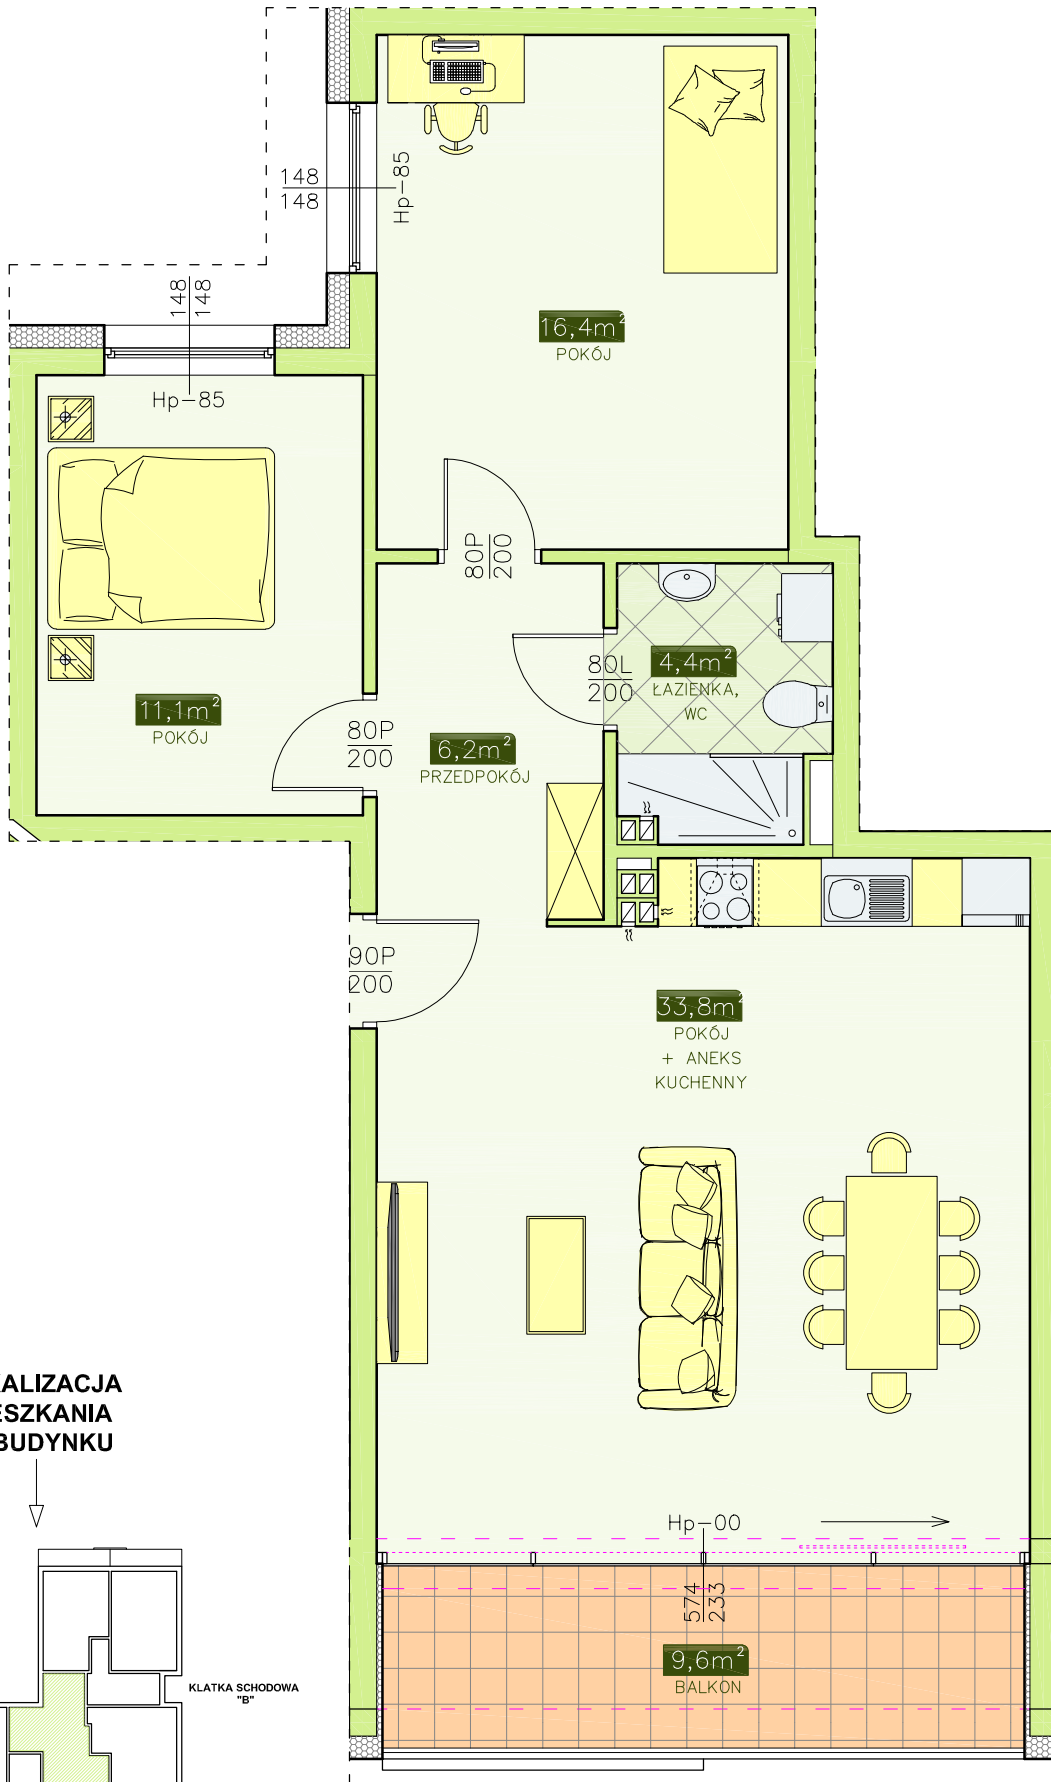

# INWESTOR - ATRIUM PARK KTC DEVELOPMENT

58-160 Świebodzice, ul. Królowej Jadwigi 2/2

BUDYNEK NR 1 - MIESZKANIE NR 4 (kl. schod. A)

II PIĘTRO, 3 pok. - 71,9 m<sup>2</sup>

LOKALIZACJA  
MIESZKANIA  
W BUDYNKU