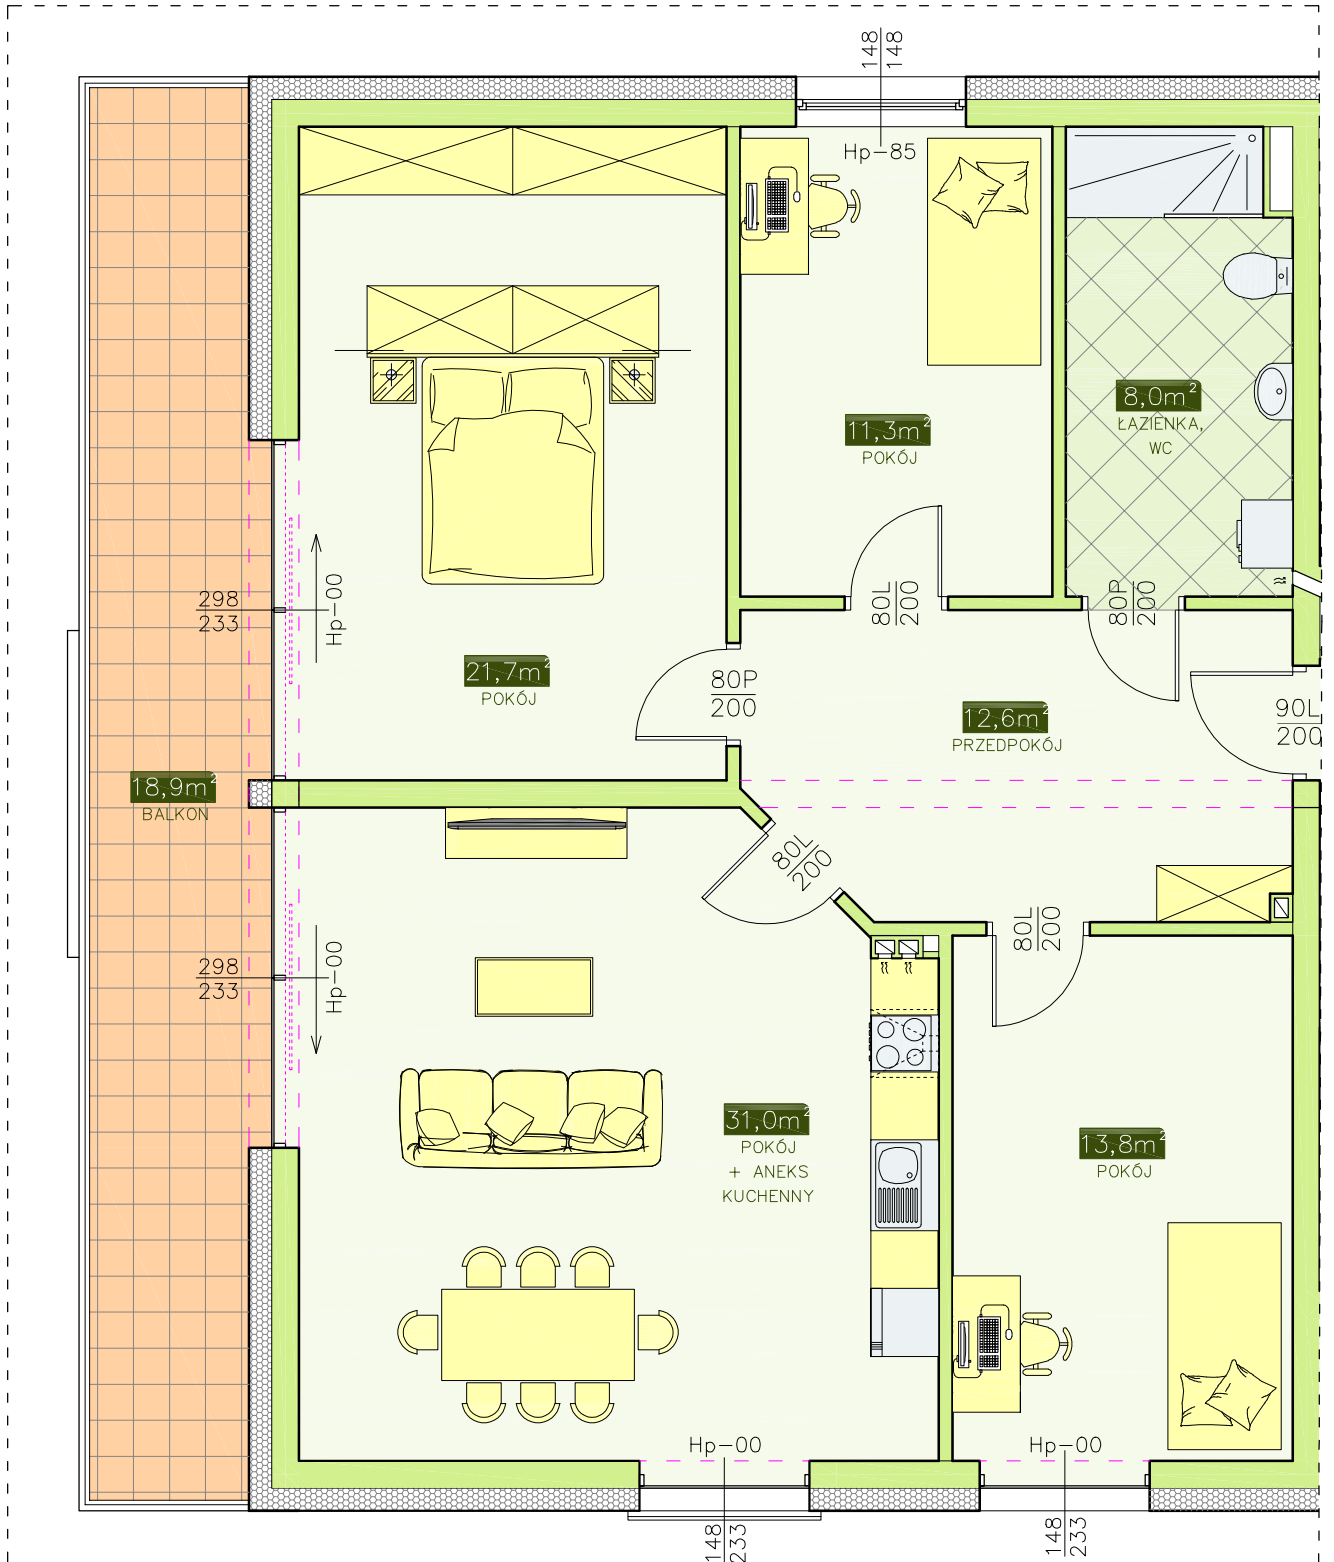

INWESTOR - ATRIUM PARK KTC DEVELOPMENT

58-160 Świebodzice, ul. Królowej Jadwigi 2/2

BUDYNEK NR 1 - MIESZKANIE NR 1 (kl. schod. A)

I PIĘTRO, 4 pok. - 98,4 m²

LOKALIZACJA
MIESZKANIA
W BUDYNKU