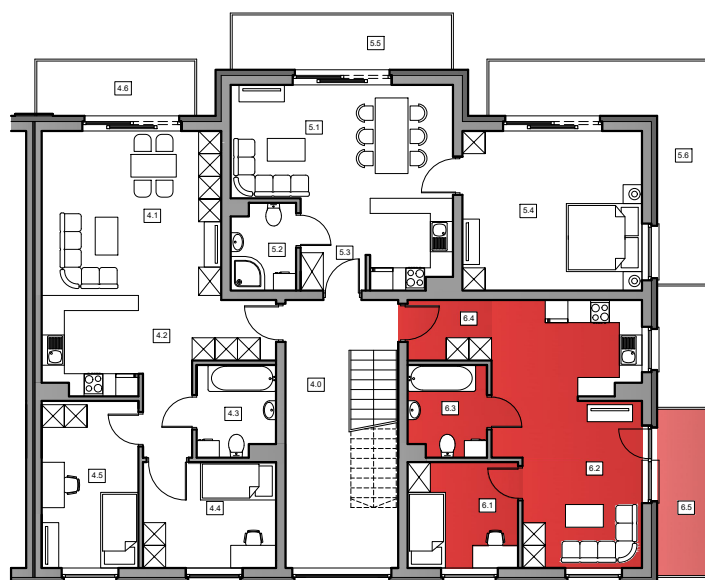

Usytuowanie w budynku

I PIĘTRO

KONTAKT :

+48 663 909 909

+48 885 256 600

EMAIL :

biuro@greenparkdeveloper.pl